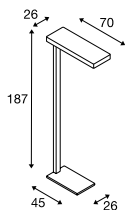

### Produktangaben

220-240V ~50/60Hz | 226mA  
Systemleistung: 35W  
Material: Aluminium / Acryl

### Maßzeichnung