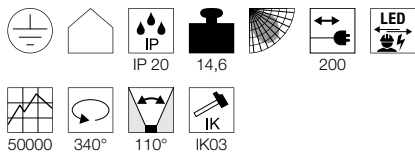

### Produktangaben

220-240V ~50/60Hz | 226mA  
Systemleistung: 35W  
Material: Aluminium / Acryl