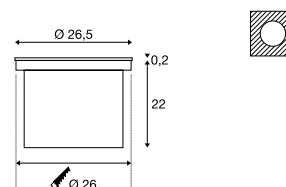

ADJUST 265
EL, rund, HIT-CE

SOCKET
INSIDE

- Blende: Edelstahl 304

Produktangaben

230V ~50Hz
Material: Edelstahl304/Aluminium/Glas

Maßzeichnung

Hinweis

Einbautopf inkl.