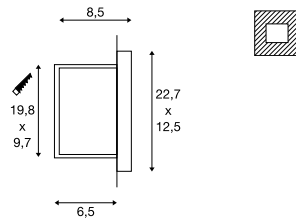

**BRICK DOWNUNDER**  
EL, E14

SECKET  
INSIDE

**BRICK DOWNUNDER**  
EL

LED  
INSIDE

**Produktangaben**

230V ~50Hz  
Material: Aluminium / Glas

IP 44 0,6

**Produktangaben**

230V ~50Hz  
Systemleistung: 1,4W  
Material: Aluminium / Glas

IP 54 0,8 20000

**Maßzeichnung**

**Hinweis**

Kein Einbautopf erforderlich.

**Maßzeichnung**

**Hinweis**

Einbautopf inkl.

**Leuchtmittlempfehlung**

LED E14 4,5W 280°  
2700K 470lm+  
5kWh/1000h  
Art. Nr. 1002128

LED E14 6,5W 280°  
2700K 480lm  
7kWh/1000h  
Art. Nr. 560372

**Leuchtmittelangaben**

max. 40W C35  
Ø: 4,3 cm max. L: 12 cm max.