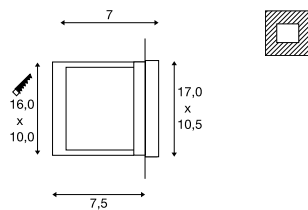

230V ~50Hz  
Systemleistung: 1,4W  
Material: Aluminium / Glas

IP 54 0,8 20000

**Maßzeichnung**

**Hinweis**

Kein Einbautopf erforderlich.

**Maßzeichnung**

**Hinweis**

Einbautopf inkl.

**Leuchtmittlempfehlung**

LED E14 4,5W 280°  
2700K 470lm+  
5kWh/1000h  
Art. Nr. 1002128

LED E14 6,5W 280°  
2700K 480lm  
7kWh/1000h  
Art. Nr. 560372

**Leuchtmittelangaben**

max. 40W C35  
Ø: 4,3 cm max. L: 12 cm max.