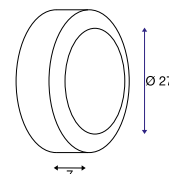

BULAN GRID
CW, E27

SOCKET
INSIDE

- Schlichtes Design für vielfältige Anwendungsbereiche

Produktangaben

230V ~50Hz
Material: Aluminium / Polycarbonat (PC)

Maßzeichnung

Leuchtmittlempfehlung

E27 9W 240°
3000K 810lm
10kWh/1000h
Art. Nr. 1001031

LED E27 15W 240°
3000K 1521lm
15kWh/1000h
Art. Nr. 1001033

Leuchtmittelangaben

2x max. 25W
Ø: 5,2 cm max. L: 17,3 cm max.

Variante	Art. Nr.
E27	
□ weiß	229081
E27	
■ anthrazit	229085

BULAN
CW, E14

SOCKET
INSIDE

Produktangaben

230V ~50Hz
Material: Aluminium / Glas

Maßzeichnung

Leuchtmittlempfehlung

LED E14 4,5W 280°
2700K 470lm
5kWh/1000h
Art. Nr. 1002128

LED E14 6,5W 280°
2700K 480lm
7kWh/1000h
Art. Nr. 560372

Leuchtmittelangaben

max. 60W C35
Ø: 4,8 cm max. L: 13 cm max.

Variante	Art. Nr.
E14 C35	
□ weiß	229071
E14 C35	
■ grau	229072
E14 C35	
■ anthrazit	229075