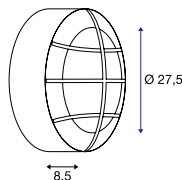

BULAN GRID
CW, E27

SOCKET
INSIDE

- Schlichtes Design für vielfältige Anwendungsbereiche

Produktangaben

230V ~50Hz
Material: Aluminium / Polycarbonat (PC)

Maßzeichnung

Leuchtmittlempfehlung

E27 9W 240°
3000K 810lm
10kWh/1000h
Art. Nr. 1001031

LED E27 15W 240°
3000K 1521lm
15kWh/1000h
Art. Nr. 1001033

Leuchtmittelangaben

2x max. 25W
Ø: 5,2 cm max. L: 17,3 cm max.

Variante	Art. Nr.
E27	
□ weiß	229081
E27	
■ anthrazit	229085

BULAN
CW, E14

SOCKET
INSIDE

Produktangaben

230V ~50Hz
Material: Aluminium / Glas

Maßzeichnung

Leuchtmittlempfehlung

LED E14 4,5W 280°
2700K 470lm
5kWh/1000h
Art. Nr. 1002128

LED E14 6,5W 280°
2700K 480lm
7kWh/1000h
Art. Nr. 560372

Leuchtmittelangaben

max. 60W C35
Ø: 4,8 cm max. L: 13 cm max.

Variante	Art. Nr.
E14 C35	
□ weiß	229071
E14 C35	
■ grau	229072
E14 C35	
■ anthrazit	229075