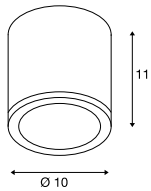

SITRA
CL, TCR-TSESOCKET
INSIDE

Produktangaben

230V ~50Hz
Material: Aluminium / Glas

IP 44 0,66

Maßzeichnung

Leuchtmittlempfehlung

GX53 3W 120°
3000K 250lm
3kWh/1000h
Art. Nr. 551372LED GX53 8,2W 120°
4000K 620lm
9kWh/1000h
Art. Nr. 550074

Leuchtmittelangaben

max. 9W TCR-TSE
Ø: 7,5 cm max. L: 3,5 cm max.

Variante	Art. Nr.
GX53 TCR-TSE	
<input type="checkbox"/> weiß	231541
GX53 TCR-TSE	
<input checked="" type="checkbox"/> anthrazit	231545