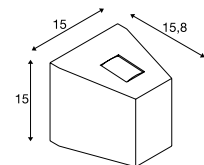

OUT-BEAM UP/FLOOD DOWN
WLLED
INSIDE

Produktangaben

120-277V ~50/60Hz | 500mA
 Systemleistung: 18W
 Material: Aluminium / Glas

Maßzeichnung

229664 699

Variante

Art. Nr.

Flood: 690lm | 3000K | CRI>80
 Beam: 50lm | 3000K | CRI>80