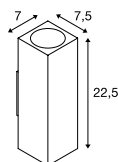

229535 693

229532 693

THEO UP/DOWN
WL, QPAR51

SOCKET
INSIDE

Produktangaben

220-240V ~50/60Hz
Material: Aluminium / Glas

Maßzeichnung

Leuchtmittlempfehlung

BIG THEO UP/DOWN
WL, QPAR111

SOCKET
INSIDE

Produktangaben

230V ~50Hz
Material: Aluminium / Glas

Maßzeichnung

Leuchtmittlempfehlung

LED GU10 13W 30°
2700K 1100lm
13kWh/1000h
Art. Nr. 1001242

LED GU10 13W 140°
2700K 1000lm
13kWh/1000h
Art. Nr. 1001244