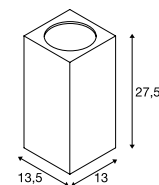

229535 693

229532 693

THEO UP/DOWN
WL, QPAR51

SOCKET
INSIDE

Produktangaben

220-240V ~50/60Hz
Material: Aluminium / Glas

Maßzeichnung

Leuchtmittlempfehlung

BIG THEO UP/DOWN
WL, QPAR111

SOCKET
INSIDE

Produktangaben

230V ~50Hz
Material: Aluminium / Glas

Maßzeichnung

Leuchtmittlempfehlung

LED GU10 13W 30°
2700K 1100lm
13kWh/1000h
Art. Nr. 1001242

LED GU10 13W 140°
2700K 1000lm
13kWh/1000h
Art. Nr. 1001244