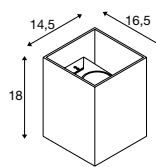

**Produktangaben**

220-240V ~50/60Hz | 350mA  
Systemleistung: 14W  
Material: FeCSI-Stahl / Aluminium

**Maßzeichnung**

**Maßzeichnung**

**Leuchtmittlempfehlung**

R7s 78mm 5,5W 330°  
3000K 530lm  
6kWh/1000h  
Art. Nr. 560332