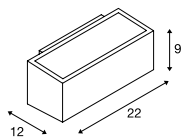

**BOX UP/DOWN**  
WL, QT-DE12

SECKET  
INSIDE

**RUSTY® UP/DOWN**  
WL, quadratisch

NEW

LED  
INSIDE

CCT

**Produktangaben**

220-240V ~50/60Hz  
Material: Aluminium / Glas

**Produktangaben**

220-240V ~50/60Hz | 350mA  
Systemleistung: 14W  
Material: FeCSI-Stahl / Aluminium

**Maßzeichnung**

**Maßzeichnung**

**Leuchtmittlempfehlung**

R7s 78mm 5,5W 330°  
3000K 530lm  
6kWh/1000h  
Art. Nr. 560332