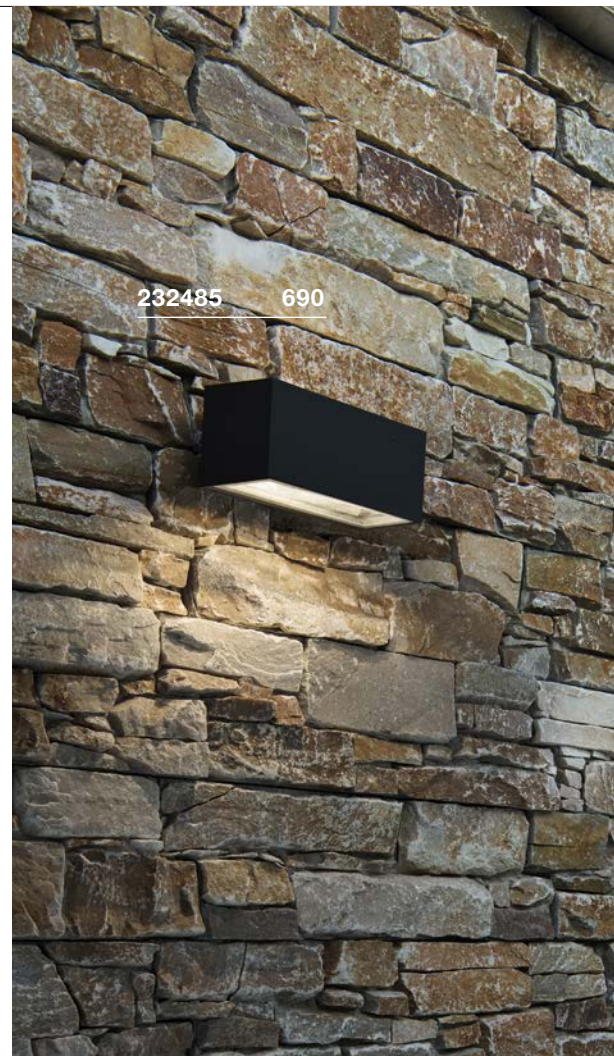

**BOX UP/DOWN**  
WL, QT-DE12

SECKET  
INSIDE

**RUSTY® UP/DOWN**  
WL, quadratisch

NEW

LED  
INSIDE

CCT

**Produktangaben**

220-240V ~50/60Hz  
Material: Aluminium / Glas