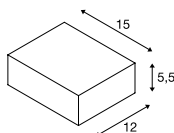

232285 671

QUADRASYL
WL, TCR-TSE

SOCKET
INSIDE

Produktangaben

230V ~50Hz
Material: Aluminium / Glas

IP 44 0,86

Maßzeichnung

QUADRASYL
CW, TCR-TSE

SOCKET
INSIDE

• Blende: Edelstahl 304

Produktangaben

230V ~50Hz
Material: Aluminium / Edelstahl 304

IP 44 0,45

Maßzeichnung

Hinweis

Befestigung auf der Rücksteite