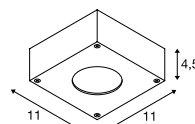

232285 671

QUADRASYL
WL, TCR-TSE

SOCKET
INSIDE

Produktangaben

230V ~50Hz
Material: Aluminium / Glas

IP 44 0,86

Maßzeichnung

QUADRASYL
CW, TCR-TSE

SOCKET
INSIDE

• Blende: Edelstahl 304

Produktangaben

230V ~50Hz
Material: Aluminium / Edelstahl 304

IP 44 0,45

Maßzeichnung

Hinweis

Befestigung auf der Rücksteite