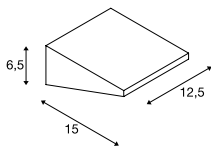

IPERI
WL

LED
INSIDE

Produktangaben

230V ~50Hz
Systemleistung: 5W
Material: Aluminium / Kunststoff

Maßzeichnung

Hinweis

Schutzart IP44 nur bei Montage mit Lichtaustritt nach unten.

Variante	Art. Nr.
320lm 4000K CRI>70 ■ anthrazit	231315