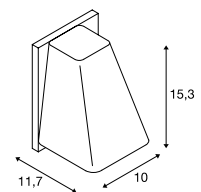

WALLYX WL, QPAR51

SOCKET
INSIDE

Produktangaben

220-240V ~50/60Hz
Material: Aluminium / Glas

IP 44

0,67

Maßzeichnung

Leuchtmittlempfehlung

LED GU10 4W 36°
2700K 300lm
4kWh/1000h
Art. Nr. 1004972

LED GU10 4W 36°
3000K 300lm
4kWh/1000h
Art. Nr. 1004973

Leuchtmittelangaben

max. 50W QPAR51
L: 7,6 cm max.

Variante	Art. Nr.
GU10 QPAR51 ■ grau	227194
GU10 QPAR51 ■ anthrazit	227195
GU10 QPAR51 ■ bronze	227198