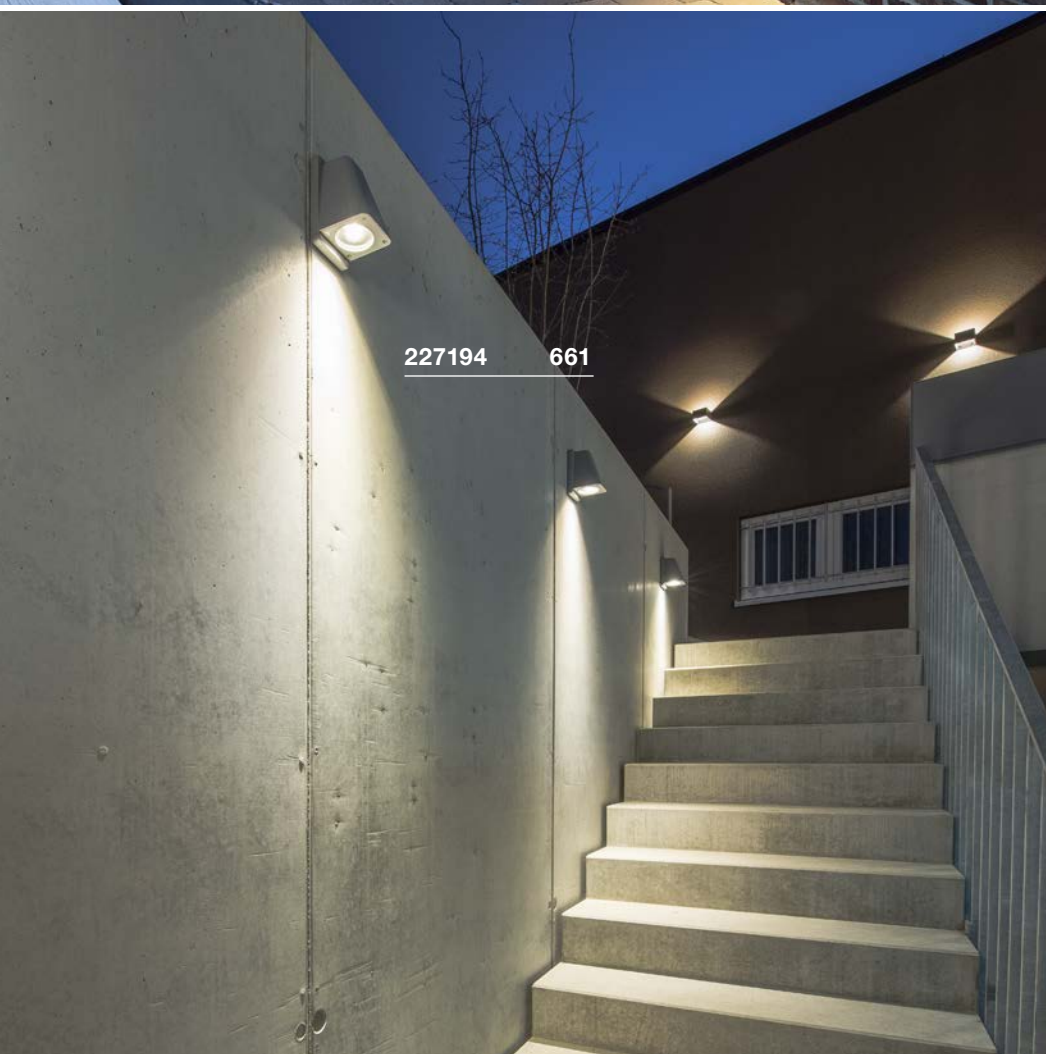

WALLYX WL, QPAR51

SOCKET
INSIDE

Produktangaben

220-240V ~50/60Hz
Material: Aluminium / Glas

IP 44

0,67

Maßzeichnung

Leuchtmittlempfehlung

LED GU10 4W 36°
2700K 300lm
4kWh/1000h
Art. Nr. 1004972

LED GU10 4W 36°
3000K 300lm
4kWh/1000h
Art. Nr. 1004973

Leuchtmittelangaben

max. 50W QPAR51
L: 7,6 cm max.

Variante	Art. Nr.
GU10 QPAR51 ■ grau	227194
GU10 QPAR51 ■ anthrazit	227195
GU10 QPAR51 ■ bronze	227198