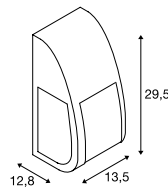

227174 651

230445 651

**KERAS ELT**  
WL, E27

SOCKET  
INSIDE

- Außergewöhnliches Design

**Produktangaben**

230V ~50Hz  
Material: Aluminium / Polycarbonat (PC)

**Maßzeichnung**

**Leuchtmittlempfehlung**

LED E27 14,5W 200°  
2700K 1521lm  
15kWh/1000h  
Art. Nr. 560422

LED E27 15W 240°  
4000K 1600lm  
15kWh/1000h  
Art. Nr. 1002828

**Leuchtmittelangaben**

max. 25W  
Ø: 7 cm max. L: 17,5 cm max.

Variante	Art. Nr.
E27	
■ grau	227174
E27	
■ anthrazit	227176

**MERIDIAN**  
WL, E27

SOCKET  
INSIDE

**Produktangaben**

230V ~50Hz  
Material: Aluminium / Polycarbonat (PC)

**Maßzeichnung**

**Leuchtmittlempfehlung**

LED E27 9,1W 240°  
2700K 760lm  
10kWh/1000h  
Art. Nr. 560402

LED E27 7W  
2700K 810lm  
7kWh/1000h  
Art. Nr. 1003090

**Leuchtmittelangaben**

max. 25W  
Ø: 7 cm max. L: 17,5 cm max.

Variante	Art. Nr.
E27	
■ grau	230444
E27	
■ anthrazit	230445