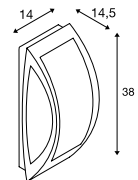

227174 651

230445 651

**KERAS ELT**  
WL, E27

SOCKET  
INSIDE

- Außergewöhnliches Design

**Produktangaben**

230V ~50Hz  
Material: Aluminium / Polycarbonat (PC)

**Maßzeichnung**

**Leuchtmittlempfehlung**

LED E27 14,5W 200°  
2700K 1521lm  
15kWh/1000h  
Art. Nr. 560422

LED E27 15W 240°  
4000K 1600lm  
15kWh/1000h  
Art. Nr. 1002828

**Leuchtmittelangaben**

max. 25W  
Ø: 7 cm max. L: 17,5 cm max.

Variante	Art. Nr.
E27	
■ grau	227174
E27	
■ anthrazit	227176

**MERIDIAN**  
WL, E27

SOCKET  
INSIDE

**Produktangaben**

230V ~50Hz  
Material: Aluminium / Polycarbonat (PC)

**Maßzeichnung**

**Leuchtmittlempfehlung**

LED E27 9,1W 240°  
2700K 760lm  
10kWh/1000h  
Art. Nr. 560402

LED E27 7W  
2700K 810lm  
7kWh/1000h  
Art. Nr. 1003090

**Leuchtmittelangaben**

max. 25W  
Ø: 7 cm max. L: 17,5 cm max.

Variante	Art. Nr.
E27	
■ grau	230444
E27	
■ anthrazit	230445