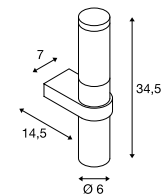

229182 647

BIG NAILS
WL, E27SOCKET
INSIDE

- Edelstahl 304
- Schlankes Design, blendfreie Außenbeleuchtung

Produktangaben

230V ~50Hz
Material: Edelstahl 304 / Polycarbonat (PC)

IP 44

1,2

Maßzeichnung

Leuchtmittlempfehlung

LED E27 9W 240°
3000K 810lm
10kWh/1000h
Art. Nr. 1001031

LED E27 9W 240°
4000K 850lm
9kWh/1000h
Art. Nr. 1002827

Leuchtmittelangaben

max. 15W
Ø: 4,5 cm max. L: 17 cm max.

Variante	Art. Nr.
E27	
■ edelstahl	229182