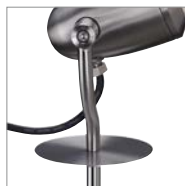

CV SPOT  
SP, kurz

SOCKET  
INSIDE

• Edelstahl 304

Produktangaben

230V ~50Hz  
Material: Edelstahl 304

Maßzeichnung

Hinweis

IP-Schutzkontaktstecker  
Erdspeiß inkl.

Variante	Art. Nr.
GU10   QPAR51	
■ edelstahl	231672

CV SPOT  
SP, lang

SOCKET  
INSIDE

• Edelstahl 304

Produktangaben

230V ~50Hz  
Material: Edelstahl 304

Maßzeichnung

Hinweis

max. 4W LED GU10 51mm  
Ø: 5 cm max. L: 5,7 cm max.

Variante	Art. Nr.
GU10   QPAR51	
■ edelstahl	231682