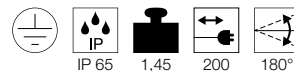

Produktangaben

230V ~50Hz
Material: Edelstahl 304