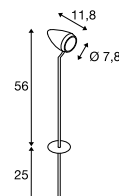

CV SPOT  
SP, kurz

SOCKET  
INSIDE

• Edelstahl 304

Produktangaben

230V ~50Hz  
Material: Edelstahl 304

Maßzeichnung

Hinweis

IP-Schutzkontaktstecker  
Erdspeiß inkl.

Leuchtmittlempfehlung

LED GU10 4W 36°  
2700K 300lm  
4kWh/1000h  
Art. Nr. 1004972

LED GU10 4W 36°  
3000K 300lm  
4kWh/1000h  
Art. Nr. 1004973

Leuchtmittelangaben

max. 4W LED GU10 51mm  
Ø: 5 cm max. L: 5,7 cm max.

Variante	Art. Nr.
GU10   QPAR51	
■ edelstahl	231672

CV SPOT  
SP, lang

SOCKET  
INSIDE

• Edelstahl 304

Produktangaben

230V ~50Hz  
Material: Edelstahl 304

Maßzeichnung

Hinweis

max. 4W LED GU10 51mm  
Ø: 5 cm max. L: 5,7 cm max.

Variante	Art. Nr.
GU10   QPAR51	
■ edelstahl	231682