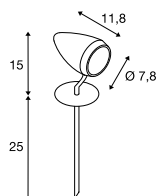

CV SPOT  
SP, kurz

SOCKET  
INSIDE

• Edelstahl 304

Produktangaben

230V ~50Hz  
Material: Edelstahl 304

Maßzeichnung

Hinweis

IP-Schutzkontaktstecker  
Erdspeiß inkl.

Leuchtmittlempfehlung

LED GU10 4W 36°  
2700K 300lm  
4kWh/1000h  
Art. Nr. 1004972

LED GU10 4W 36°  
3000K 300lm  
4kWh/1000h  
Art. Nr. 1004973

Leuchtmittelangaben

max. 4W LED GU10 51mm  
Ø: 5 cm max. L: 5,7 cm max.

Variante	Art. Nr.
GU10   QPAR51	
■ edelstahl	231672

CV SPOT  
SP, lang

SOCKET  
INSIDE

• Edelstahl 304

Produktangaben

230V ~50Hz  
Material: Edelstahl 304

Maßzeichnung

Hinweis

max. 4W LED GU10 51mm  
Ø: 5 cm max. L: 5,7 cm max.

Variante	Art. Nr.
GU10   QPAR51	
■ edelstahl	231682