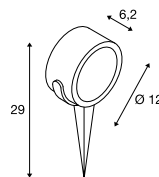

231535 623

231535 623

SITRA 360 SPIKE
SP, single, TCR-TSE

SOCKET
INSIDE

Produktangaben

230V ~50Hz
Material: Aluminium / Glas

Maßzeichnung

Hinweis

IP-Schutzkontaktstecker
Erdspeiß inkl.

Leuchtmittlempfehlung

LED GX53 3W 120°
3000K 250lm
3kWh/1000h
Art. Nr. 551372

LED GX53 8,2W 120°
4000K 620lm
9kWh/1000h
Art. Nr. 550074

Leuchtmittelangaben

max. 9W TCR-TSE
Ø: 7,5 cm max. L: 3,5 cm max.

Variante	Art. Nr.
GX53 TCR-TSE	
■ anthrazit	231525

SITRA 360 SPIKE
SP, double, TCR-TSE

SOCKET
INSIDE

Produktangaben

230V ~50Hz
Material: Aluminium / Glas

Maßzeichnung

Hinweis

IP-Schutzkontaktstecker
Erdspeiß inkl.

Leuchtmittlempfehlung

LED GX53 3W 120°
3000K 250lm
3kWh/1000h
Art. Nr. 551372

LED GX53 8,2W 120°
4000K 620lm
9kWh/1000h
Art. Nr. 550074

Leuchtmittelangaben

2x max. 9W TCR-TSE
Ø: 7,5 cm max. L: 3,5 cm max.