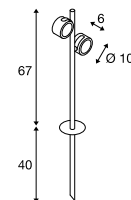

Variante	Art. Nr.
GX53 TCR-TSE	
■ anthrazit	231525

SITRA 360 SPIKE
SP, double, TCR-TSE

SOCKET
INSIDE

Produktangaben

230V ~50Hz
Material: Aluminium / Glas

Maßzeichnung

Hinweis

IP-Schutzkontaktstecker
Erdspeiß inkl.

Leuchtmittlempfehlung

LED GX53 3W 120°
3000K 250lm
3kWh/1000h
Art. Nr. 551372

LED GX53 8,2W 120°
4000K 620lm
9kWh/1000h
Art. Nr. 550074

Leuchtmittelangaben

2x max. 9W TCR-TSE
Ø: 7,5 cm max. L: 3,5 cm max.