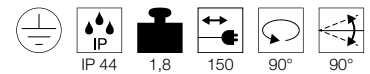

Variante	Art. Nr.
GX53 TCR-TSE	
■ anthrazit	231525

SITRA 360 SPIKE
SP, double, TCR-TSE

SOCKET
INSIDE

Produktangaben

230V ~50Hz
Material: Aluminium / Glas

Maßzeichnung

Hinweis

IP-Schutzkontaktstecker
Erdspeiß inkl.