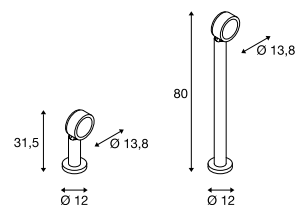

228545 607

1002907 607

ENOLA C
Pole

ESKINA 30/80
Pole, PHASE

Produktangaben

100-240V ~50/60Hz | 500mA
Systemleistung: 12W
Material: Aluminium / Glas

Maßzeichnung

Hinweis

Offenes Kabelende

Zubehörempfehlung

■ Verbindungsbox IP68, 3-polig
Art. Nr. 228730

Variante	Art. Nr.
800lm 3000K CRI>80 ■ anthrazit	228545

Produktangaben

220-240V ~50/60Hz | 350mA
Systemleistung: 14,5W
Material: Aluminium
Dimmbar: C

Maßzeichnung

Hinweis

1002906 – Schutzkontaktstecker
1002907 – Offenes Kabelende

Zubehörempfehlung

■ Erdspieß

Art. Nr. 230060

Variante	Art. Nr.
1000lm 3000/4000K CRI>80 H: 31,5 cm 1,3 kg ■ matt anthrazit	1002906
1000lm 3000/4000K CRI>80 H: 80 cm 1,89 kg ■ matt anthrazit	1002907