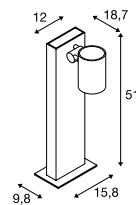

228545 607

1002907 607

ENOLA C
Pole

ESKINA 30/80
Pole, PHASE

Produktangaben

100-240V ~50/60Hz | 500mA
Systemleistung: 12W
Material: Aluminium / Glas

Maßzeichnung

Hinweis

Offenes Kabelende

Zubehörempfehlung

■ Verbindungsbox IP68, 3-polig
Art. Nr. 228730

Variante	Art. Nr.
800lm 3000K CRI>80 ■ anthrazit	228545

Produktangaben

220-240V ~50/60Hz | 350mA
Systemleistung: 14,5W
Material: Aluminium
Dimmbar: C

Maßzeichnung

Hinweis

1002906 – Schutzkontaktstecker
1002907 – Offenes Kabelende

Zubehörempfehlung

■ Erdspieß

Art. Nr. 230060

Variante	Art. Nr.
1000lm 3000/4000K CRI>80 H: 31,5 cm 1,3 kg ■ matt anthrazit	1002906
1000lm 3000/4000K CRI>80 H: 80 cm 1,89 kg ■ matt anthrazit	1002907