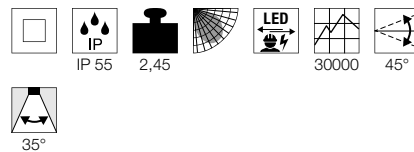

228545 607

1002907 607

ENOLA C
Pole

ESKINA 30/80
Pole, PHASE

Produktangaben

100-240V ~50/60Hz | 500mA
Systemleistung: 12W
Material: Aluminium / Glas

Maßzeichnung

Hinweis

Offenes Kabelende

Zubehörempfehlung

■ Verbindungsbox IP68, 3-polig
Art. Nr. 228730

Variante	Art. Nr.
800lm 3000K CRI>80 ■ anthrazit	228545

Produktangaben

220-240V ~50/60Hz | 350mA
Systemleistung: 14,5W
Material: Aluminium
Dimmbar: C

Maßzeichnung

Hinweis

1002906 – Schutzkontaktstecker
1002907 – Offenes Kabelende

Zubehörempfehlung

■ Erdspieß

Art. Nr. 230060

Variante	Art. Nr.
1000lm 3000/4000K CRI>80 H: 31,5 cm 1,3 kg ■ matt anthrazit	1002906
1000lm 3000/4000K CRI>80 H: 80 cm 1,89 kg ■ matt anthrazit	1002907