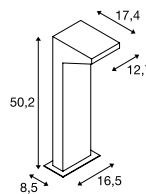

231305 605

232294 605

232294 605

IPERI 50
Pole

QUADRASYL 75
Pole, TCR-TSE

SOCKET
INSIDE

- Wegweiser für Einfahrt und Garten

Produktangaben

230V ~50Hz
Systemleistung: 5W
Material: Aluminium / Kunststoff

Produktangaben

220-240V ~50/60Hz
Material: Aluminium

Maßzeichnung

Maßzeichnung

Zubehöreffehlung

■ Erdspeiß
Art. Nr. 231231

Zubehöreffehlung

■ T-Verbindebox
Art. Nr. 228726

Leuchtmittelfehlung

GX53 3W 120°
3000K 250lm
3kWh/1000h
Art. Nr. 551372

Leuchtmittelangaben

max. 11W TCR-TSE
Ø: 7,5 cm max. L: 2,7 cm max.

Variante	Art. Nr.
320lm 4000K CRI>70 ■ anthrazit	231305