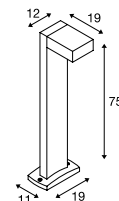

231305 605

232294 605

232294 605

IPERI 50
Pole

QUADRASYL 75
Pole, TCR-TSE

SOCKET
INSIDE

- Wegweiser für Einfahrt und Garten

Produktangaben

230V ~50Hz
Systemleistung: 5W
Material: Aluminium / Kunststoff

Produktangaben

220-240V ~50/60Hz
Material: Aluminium

Maßzeichnung

Maßzeichnung

Zubehöreffehlung

■ Erdspeiß
Art. Nr. 231231

Zubehöreffehlung

■ T-Verbindebox
Art. Nr. 228726

Leuchtmittelfehlung

GX53 3W 120°
3000K 250lm
3kWh/1000h
Art. Nr. 551372

Leuchtmittelangaben

max. 11W TCR-TSE
Ø: 7,5 cm max. L: 2,7 cm max.

Variante	Art. Nr.
320lm 4000K CRI>70 ■ anthrazit	231305