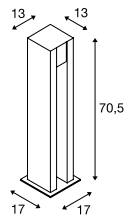

ARROCK STONE 50/75
Pole

- Basalt/Edelstahl
- Außergewöhnliche Lichtwirkung

Produktangaben

100-240V ~50/60Hz | 700mA
Systemleistung: 9W
Material: Basalt / Edelstahl 304

Maßzeichnung

Zubehörempfehlung

■ Erdspieß
Art. Nr. 231235

ARROCK SLOT
Pole, QPAR51

- Naturstein, Granit, Edelstahl
- Außergewöhnliche Lichtwirkung, natürlicher Look

Produktangaben

230V ~50Hz
Material: Granit / Edelstahl 304

Maßzeichnung

Hinweis

Offenes Kabelende

Zubehörempfehlung

Leuchtmittelangaben

max. 4W LED GU10 51mm

Variante	Art. Nr.
330lm 3000K CRI>80 H: 50 cm 15,5 kg	
■ grau	231370
330lm 3000K CRI>80 H: 75 cm 22,2 kg	
■ grau	231371

Variante	Art. Nr.
GU10 LED GU10 51mm	
■ grau / chrom	231440