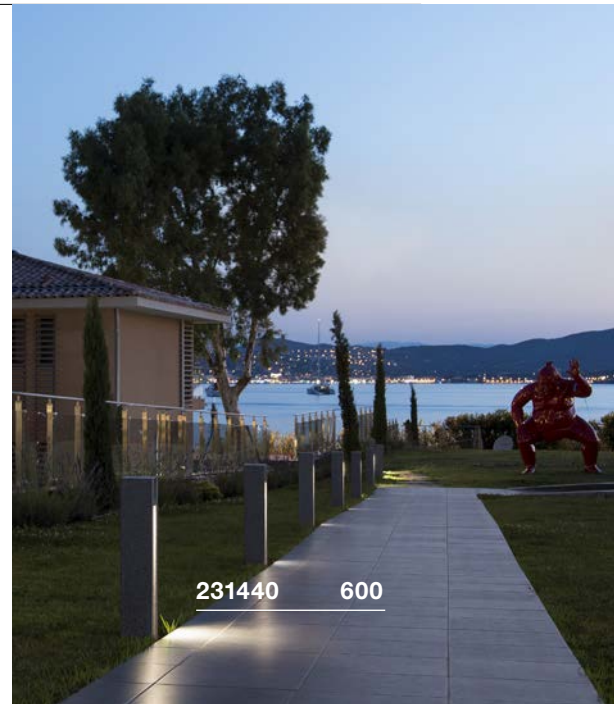

ARROCK STONE 50/75
Pole

- Basalt/Edelstahl
- Außergewöhnliche Lichtwirkung

Produktangaben

100-240V ~50/60Hz | 700mA
Systemleistung: 9W
Material: Basalt / Edelstahl 304

Maßzeichnung

Zubehörempfehlung

■ Erdspieß
Art. Nr. 231235

ARROCK SLOT
Pole, QPAR51

- Naturstein, Granit, Edelstahl
- Außergewöhnliche Lichtwirkung, natürlicher Look

Produktangaben

230V ~50Hz
Material: Granit / Edelstahl 304

Maßzeichnung

Hinweis

Offenes Kabelende

Zubehörempfehlung

■ Erdspieß
Art. Nr. 231235

■ Verbindungsbox IP68, 3-polig
Art. Nr. 228730

Leuchtmittlempfehlung

LED GU10 4W 36°
3000K 300lm
4kWh/1000h
Art. Nr. 1004973

LED GU10 4W 36°
4000K 300lm
4kWh/1000h
Art. Nr. 1004974

Leuchtmittelangaben

max. 4W LED GU10 51mm

Variante	Art. Nr.
330lm | 3000K | CRI>80 | H: 50 cm | 15,5 kg	
■ grau	231370
330lm | 3000K | CRI>80 | H: 75 cm | 22,2 kg	
■ grau	231371

Variante	Art. Nr.
GU10 | LED GU10 51mm	
■ grau / chrom	231440

231440 600