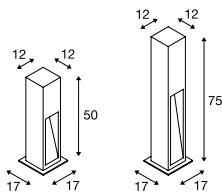

ARROCK STONE 50/75
Pole

- Basalt/Edelstahl
- Außergewöhnliche Lichtwirkung

Produktangaben

100-240V ~50/60Hz | 700mA
Systemleistung: 9W
Material: Basalt / Edelstahl 304

Maßzeichnung

Zubehörempfehlung

■ Erdspieß
Art. Nr. 231235

ARROCK SLOT
Pole, QPAR51

- Naturstein, Granit, Edelstahl
- Außergewöhnliche Lichtwirkung, natürlicher Look

Produktangaben

230V ~50Hz
Material: Granit / Edelstahl 304

Maßzeichnung

Hinweis

Offenes Kabelende

Zubehörempfehlung

Leuchtmittelangaben

max. 4W LED GU10 51mm

Variante	Art. Nr.
330lm 3000K CRI>80 H: 50 cm 15,5 kg	
■ grau	231370
330lm 3000K CRI>80 H: 75 cm 22,2 kg	
■ grau	231371

Variante	Art. Nr.
GU10 LED GU10 51mm	
■ grau / chrom	231440