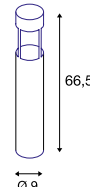

25000

Maßzeichnung

SLOTS 65
Pole

- Indirekter Lichtaustritt
- Außergewöhnliche Lichtwirkung für einen sichern Tritt

Produktangaben

220-240V ~50/60Hz
Systemleistung: 6,3W
Material: Aluminium

IP 44

1,37

25000

Maßzeichnung

Zubehörempfehlung

- Verbindungsbox IP68, 3-polig
Art. Nr. 228730
- Schraubenset
Art. Nr. 228753

Zubehörempfehlung

- Verbindungsbox IP68, 3-polig
Art. Nr. 228730
- Schraubenset
Art. Nr. 228753