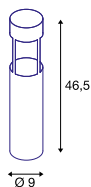

231817 591

231455 591

SLOTS 45
Pole

- Indirekter Lichtaustritt
- Außergewöhnliche Lichtwirkung für einen sichern Tritt

Produktangaben

220-240V ~50/60Hz
Systemleistung: 6,3W
Material: Aluminium

IP 44

1,13

25000

Maßzeichnung

SLOTS 65
Pole

- Indirekter Lichtaustritt
- Außergewöhnliche Lichtwirkung für einen sichern Tritt

Produktangaben

220-240V ~50/60Hz
Systemleistung: 6,3W
Material: Aluminium

IP 44

1,37

25000

Maßzeichnung

Zubehörempfehlung

- Verbindungsbox IP68, 3-polig
Art. Nr. 228730
- Schraubenset
Art. Nr. 228753

Zubehörempfehlung

- Verbindungsbox IP68, 3-polig
Art. Nr. 228730
- Schraubenset
Art. Nr. 228753