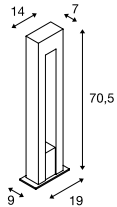

ARROCK ARC
Pole, QPAR51

SOCKET
INSIDE

- Naturstein, Granit, Edelstahl
- Flaches Design mit außergewöhnlicher Lichtwirkung

Produktangaben

230V ~50Hz
Material: Granit / Edelstahl 304

Maßzeichnung

Zubehörempfehlung

■ Erdspieß
Art. Nr. 231233

Leuchtmittlempfehlung

GU10 4W 36°
2700K 300lm
4kWh/1000h
Art. Nr. 1004972

LED GU10 5,5W 38°
2700K 400lm
6kWh/1000h
Art. Nr. 1001030

Leuchtmittelangaben

max. 35W QPAR51
Ø: 5 cm max. L: 7,6 cm max.