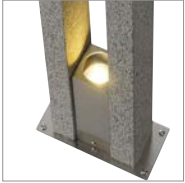

ARROCK ARC
Pole, QPAR51

SOCKET
INSIDE

- Naturstein, Granit, Edelstahl
- Flaches Design mit außergewöhnlicher Lichtwirkung

Produktangaben

230V ~50Hz
Material: Granit / Edelstahl 304

Maßzeichnung

Zubehörempfehlung

■ Erdspieß
Art. Nr. 231233

Leuchtmittlempfehlung

GU10 4W 36°
2700K 300lm
4kWh/1000h
Art. Nr. 1004972

LED GU10 5,5W 38°
2700K 400lm
6kWh/1000h
Art. Nr. 1001030

Leuchtmittelangaben

max. 35W QPAR51
Ø: 5 cm max. L: 7,6 cm max.

Variante	Art. Nr.
GU10 QPAR51	
■ grau / chrom	231420

231420 590