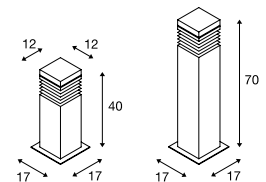

231410 589

231410 589

ARROCK GRANITE 40/70

Pole, square, E27

SOCKET
INSIDE

- Naturstein, Granit, Edelstahl
- Natürlicher Look mit blendfreier Lichtwirkung

Produktangaben

230V ~50Hz
Material: Granit / Edelstahl 304

IP 44

Maßzeichnung

Zubehörempfehlung

■ Verbindungsbox IP68, 3-polig

Art. Nr. 228730

■ Erdspieß

Art. Nr. 229422

Leuchtmittlempfehlung

Leuchtmittelangaben

max. 15W

Ø: 5,2 cm max. L: 11,5 cm max.

Variante	Art. Nr.
E27 H: 40 cm 11 kg	
■ grau / chrom	231410
E27 H: 70 cm 22,5 kg	
■ grau / chrom	231411