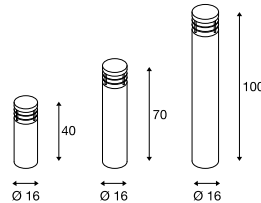

Maßzeichnung

Zubehörempfehlung

- Verbindungsbox IP68, 3-polig
  Art. Nr. 228730
- Betonanker
  Art. Nr. 229059

Leuchtmittlempfehlung

- LED E27 9W 240°
  3000K 810lm
  10kWh/1000h
  Art. Nr. 1001031
- LED E27 9W 240°
  4000K 850lm
  9kWh/1000h
  Art. Nr. 1002827

Leuchtmittelangaben

max. 23W
Ø: 5,2 cm max. L: 12,1 cm max.

Variante	Art. Nr.
E27 | H: 40 cm | 4,4 kg ■ edelstahl	229054
E27 | H: 70 cm | 6 kg ■ edelstahl	229057
E27 | H: 100 cm | 7,6 kg ■ edelstahl	229050