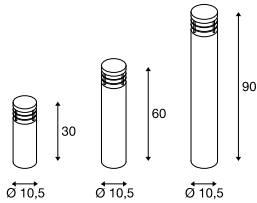

VAP SLIM 30/60/90  
Pole, E27

SOCKET  
INSIDE

- Edelstahl 304
- Schlanker Wegweiser für vielseitige Außengestaltungen

Produktangaben

230V ~50Hz  
Material: Edelstahl 304

Maßzeichnung

Zubehörempfehlung

- Erdspieß  
Art. Nr. 230060
- Betonanker  
Art. Nr. 230061

Leuchtmittlempfehlung

- LED E27 9W 240°  
3000K 810lm  
10kWh/1000h  
Art. Nr. 1001031
- LED E27 9W 240°  
4000K 850lm  
9kWh/1000h  
Art. Nr. 1002827

Leuchtmittelangaben

max. 20W  
Ø: 5 cm max. L: 12,6 cm max.

Variante	Art. Nr.
E27   H: 30 cm   1,5 kg ■ edelstahl	230063
E27   H: 60 cm   2,5 kg ■ edelstahl	230066
E27   H: 90 cm   3,4 kg ■ edelstahl	230069

VAP 40/70/100  
Pole, E27

SOCKET  
INSIDE

- Edelstahl 304

Leuchtmittelangaben

max. 23W  
Ø: 5,2 cm max. L: 12,1 cm max.

Variante	Art. Nr.
E27   H: 40 cm   4,4 kg ■ edelstahl	229054
E27   H: 70 cm   6 kg ■ edelstahl	229057
E27   H: 100 cm   7,6 kg ■ edelstahl	229050