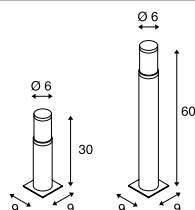

228110 579

231602 579

TRUST 30/60 Pole

- Edelstahl 316
- Hochvolt LED
- Schlanker Wegweise für vielseitige Außengestaltungen

Produktangaben

220-240V ~50/60Hz
Systemleistung: 8,6W
Material: Edelstahl 316

Maßzeichnung

Zubehörempfehlung

- Verbindungsbox IP68, 3-polig
Art. Nr. 228730
- Erdspieß
Art. Nr. 227922
- Raster spiralförmig
Art. Nr. 1000449
- Raster ringförmig
Art. Nr. 228130

BIG NAILS PLUS 50/80 Pole, E27

- Edelstahl 304

Produktangaben

230V ~50Hz
Material: Edelstahl 304 / Acryl

Maßzeichnung

Zubehörempfehlung

- Verbindungsbox IP68, 3-polig
Art. Nr. 228730
- Erdspieß
Art. Nr. 227922

Leuchtmittlempfehlung

- LED E27 9W 240°
3000K 810lm
10kWh/1000h
Art. Nr. 1001031
- LED E27 15W 240°
4000K 1600lm
15kWh/1000h
Art. Nr. 1002828

Leuchtmittelangaben

max. 23W
Ø: 4,8 cm max. L: 14,8 cm max.

Variante	Art. Nr.
400lm 3000K CRI>80 H: 30 cm 1,4 kg	228100
■ edelstahl	
400lm 3000K CRI>80 H: 60,5 cm 2,25 kg	228110
■ edelstahl	

Variante	Art. Nr.
E27 H: 50 cm 1,13 kg	231602
■ edelstahl	
E27 H: 80 cm 1,54 kg	231612
■ edelstahl	