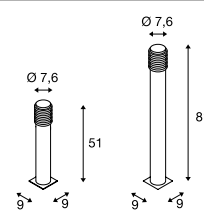

228110 579

231602 579

TRUST 30/60 Pole

- Edelstahl 316
- Hochvolt LED
- Schlanker Wegweise für vielseitige Außengestaltungen

Produktangaben

220-240V ~50/60Hz
Systemleistung: 8,6W
Material: Edelstahl 316

Maßzeichnung

Zubehörempfehlung

- Verbindungsbox IP68, 3-polig
Art. Nr. 228730
- Erdspieß
Art. Nr. 227922
- Raster spiralförmig
Art. Nr. 1000449
- Raster ringförmig
Art. Nr. 228130

BIG NAILS PLUS 50/80 Pole, E27

- Edelstahl 304

Produktangaben

230V ~50Hz
Material: Edelstahl 304 / Acryl

Maßzeichnung

Zubehörempfehlung

- Verbindungsbox IP68, 3-polig
Art. Nr. 228730
- Erdspieß
Art. Nr. 227922

Leuchtmittlempfehlung

- LED E27 9W 240°
3000K 810lm
10kWh/1000h
Art. Nr. 1001031
- LED E27 15W 240°
4000K 1600lm
15kWh/1000h
Art. Nr. 1002828

Leuchtmittelangaben

max. 23W
Ø: 4,8 cm max. L: 14,8 cm max.

Variante	Art. Nr.
400lm 3000K CRI>80 H: 30 cm 1,4 kg	228100
■ edelstahl	
400lm 3000K CRI>80 H: 60,5 cm 2,25 kg	228110
■ edelstahl	

Variante	Art. Nr.
E27 H: 50 cm 1,13 kg	231602
■ edelstahl	
E27 H: 80 cm 1,54 kg	231612
■ edelstahl	