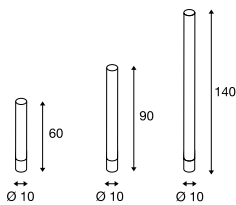

LIGHT PIPE 60/90/140
Pole, PHASE

• Für innen und außen geeignet

Produktangaben

220-240V ~50/60Hz
Systemleistung: 11W
Material: Aluminium / Polymethylacrylat (PMMA)
Dimmbar: C, L

Maßzeichnung

Hinweis

Die Leuchte wird ohne Montageplatte geliefert
Montageplatte indoor mit Fußschalter an der
Netzanschlussleitung
Montageplatte outdoor ohne Schalter
IP44 Schutzkontaktstecker

Zubehörempfehlung

- Erdspeiß  Art. Nr. 234430
- Montageplatte outdoor  Art. Nr. 234431
- Montageplatte indoor  Art. Nr. 234441

Variante	Art. Nr.
630lm 2700K CRI>80 H: 60 cm 1,5 kg <input type="checkbox"/> weiß	234401
630lm 2700K CRI>80 H: 90 cm 1,71 kg <input type="checkbox"/> weiß	234411
630lm 2700K CRI>80 H: 140 cm 2,06 kg <input type="checkbox"/> weiß	234421

MOLAT
Pole, E27

Produktangaben

230V ~50/60Hz
Material: Aluminium / Glas

Maßzeichnung

Zubehörempfehlung

- Erdspeiß  Art. Nr. 230060

Leuchtmittlempfehlung

- LED E27 7,1W 330°
2700K 806lm
8kWh/1000h
Art. Nr. 560741 
- LED E27 7,1W 330°
2700K 806lm
8kWh/1000h
Art. Nr. 1001756 

Leuchtmittelangaben

max. 60W
Ø: 6,5 cm max. L: 14,5 cm max.

Variante	Art. Nr.
E27 <input checked="" type="checkbox"/> anthrazit	1000822

234411 578

1000822 578