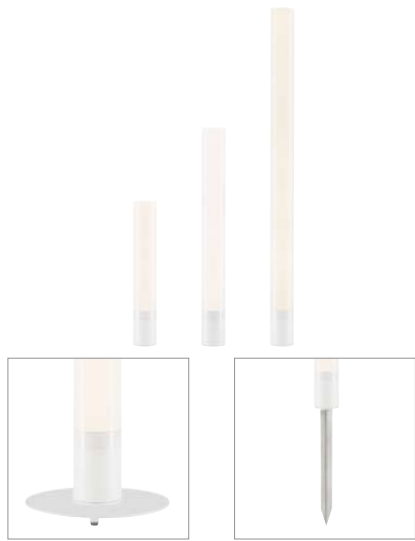

LIGHT PIPE 60/90/140
Pole, PHASE

• Für innen und außen geeignet

Produktangaben

220-240V ~50/60Hz
Systemleistung: 11W
Material: Aluminium / Polymethylacrylat (PMMA)
Dimmbar: C, L

Maßzeichnung

Hinweis

Die Leuchte wird ohne Montageplatte geliefert
Montageplatte indoor mit Fußschalter an der
Netzanschlussleitung
Montageplatte outdoor ohne Schalter
IP44 Schutzkontaktstecker

Zubehörempfehlung

- Erdspeiß  Art. Nr. 234430
- Montageplatte outdoor  Art. Nr. 234431
- Montageplatte indoor  Art. Nr. 234441

Variante	Art. Nr.
630lm 2700K CRI>80 H: 60 cm 1,5 kg <input type="checkbox"/> weiß	234401
630lm 2700K CRI>80 H: 90 cm 1,71 kg <input type="checkbox"/> weiß	234411
630lm 2700K CRI>80 H: 140 cm 2,06 kg <input type="checkbox"/> weiß	234421

MOLAT
Pole, E27

Produktangaben

230V ~50/60Hz
Material: Aluminium / Glas

Maßzeichnung

Zubehörempfehlung

- Erdspeiß  Art. Nr. 230060

Leuchtmittlempfehlung

- LED E27 7,1W 330°
2700K 806lm
8kWh/1000h
Art. Nr. 560741 
- LED E27 7,1W 330°
2700K 806lm
8kWh/1000h
Art. Nr. 1001756 

Leuchtmittelangaben

max. 60W
Ø: 6,5 cm max. L: 14,5 cm max.

Variante	Art. Nr.
E27 <input checked="" type="checkbox"/> anthrazit	1000822

234411 578

1000822 578