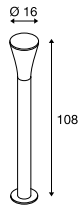

ALPA CONE 100
Pole, E27

SOCKET
INSIDE

ALPA MUSHROOM 45/75
Pole, E27

SOCKET
INSIDE

Produktangaben

220-240V ~50/60Hz
Material: Aluminium / Polycarbonat (PC)

Maßzeichnung

Hinweis

Offenes Kabelende

Zubehörempfehlung

- Verbindungsbox IP68, 3-polig
Art. Nr. 228730
- Erdspieß
Art. Nr. 228722
- Betonanker
Art. Nr. 228712

Leuchtmittlempfehlung

LED E27 9W 240°
4000K 850lm
9kWh/1000h
Art. Nr. 1002827

LED E27 15W 240°
4000K 1600lm
15kWh/1000h
Art. Nr. 1002828

Leuchtmittelangaben

max. 24W
Ø: 5,2 cm max. L: 17,5 cm max.

Variante	Art. Nr.
E27	
■ grau	228922
E27	
■ anthrazit	228925

Produktangaben

220-240V ~50/60Hz
Material: Aluminium / Polycarbonat (PC)

LED E27 15W 240°
3000K 1521lm
15kWh/1000h
Art. Nr. 1001033

Leuchtmittelangaben

max. 24W
Ø: 5,2 cm max. L: 16 cm max.

Variante	Art. Nr.
E27 H: 45 cm 0,9 kg	
■ anthrazit	228935
E27 H: 75 cm 2 kg	
■ anthrazit	228945