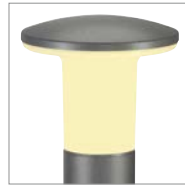

ALPA CONE 100
Pole, E27

SOCKET
INSIDE

ALPA MUSHROOM 45/75
Pole, E27

SOCKET
INSIDE

Produktangaben

220-240V ~50/60Hz
Material: Aluminium / Polycarbonat (PC)

Maßzeichnung

Hinweis

Offenes Kabelende

Zubehörempfehlung

- Verbindungsbox IP68, 3-polig
Art. Nr. 228730
- Erdspieß
Art. Nr. 228722
- Betonanker
Art. Nr. 228712

Leuchtmittlempfehlung

LED E27 9W 240°
4000K 850lm
9kWh/1000h
Art. Nr. 1002827

LED E27 15W 240°
4000K 1600lm
15kWh/1000h
Art. Nr. 1002828

Leuchtmittelangaben

max. 24W
Ø: 5,2 cm max. L: 17,5 cm max.

Variante	Art. Nr.
E27	
■ grau	228922
E27	
■ anthrazit	228925

Produktangaben

220-240V ~50/60Hz
Material: Aluminium / Polycarbonat (PC)

Maßzeichnung

Hinweis

Offenes Kabelende

Zubehörempfehlung

- Verbindungsbox IP68, 3-polig
Art. Nr. 228730
- Erdspieß
Art. Nr. 228722
- Betonanker
Art. Nr. 228712

Leuchtmittlempfehlung

LED E27 9W 240°
3000K 810lm
10kWh/1000h
Art. Nr. 1001031