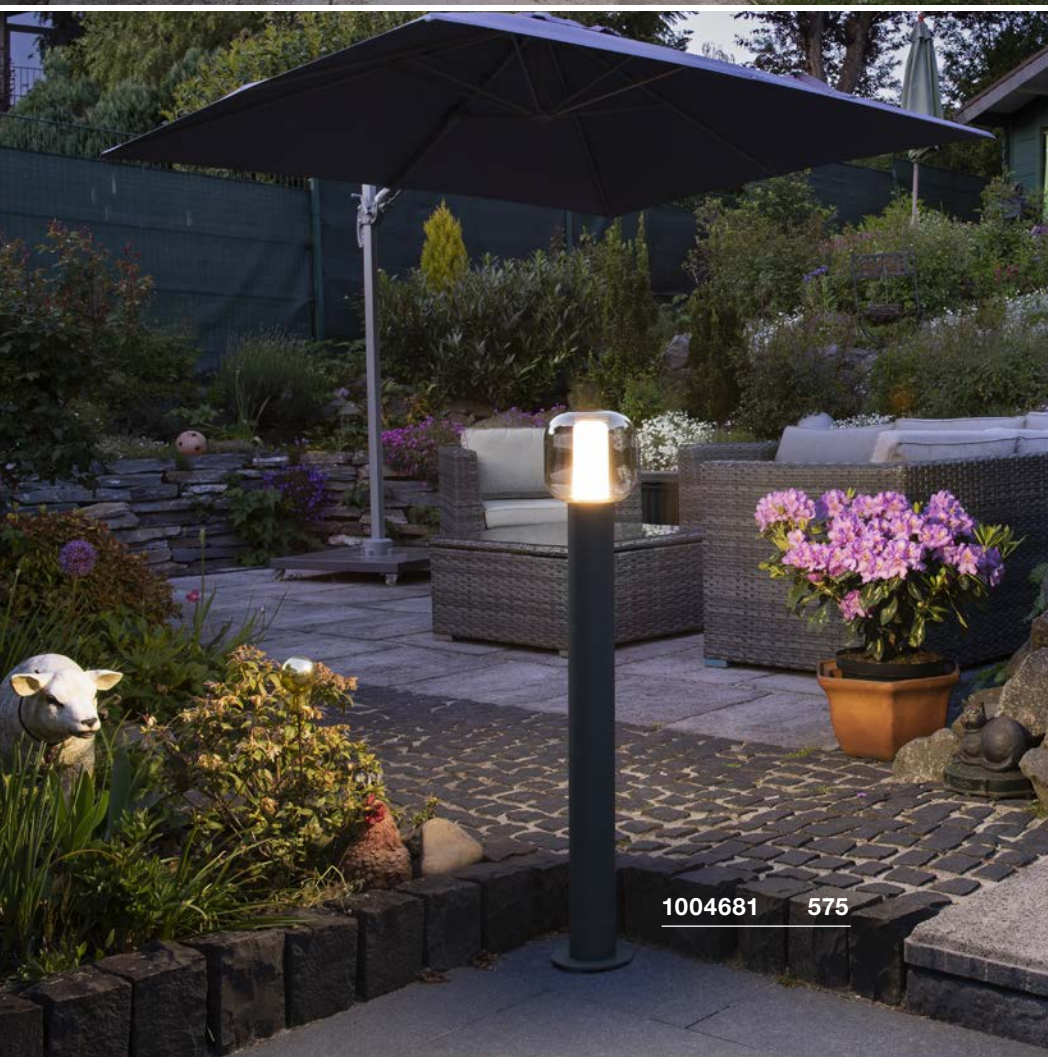

1004680 575

1004681 575

OVALISK 75/100  
Pole

- Die Lichtfarbe ist bei der Installation durch einen Schalter einstellbar

Produktangaben

100-240V ~50/60Hz | 500mA  
Systemleistung: 9W  
Material: Aluminium / Glas

- Betonanker

Art. Nr. 228712

Variante	Art. Nr.
560/600lm   3000/4000K   CRI>80 H: 75 cm   3,0 kg	1004680
■ matt anthrazit	1004680
560/600lm   3000/4000K   CRI>80 H: 100 cm   3,5 kg	1004681
■ matt anthrazit	1004681