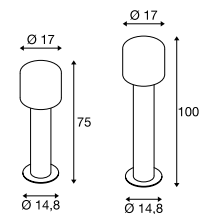

1004680 575

1004681 575

OVALISK 75/100  
Pole

- Die Lichtfarbe ist bei der Installation durch einen Schalter einstellbar

Produktangaben

100-240V ~50/60Hz | 500mA  
Systemleistung: 9W  
Material: Aluminium / Glas

IP 65

IK 02

Maßzeichnung

Zubehörepfehlung

- Verbindungsbox IP68, 3-polig

Art. Nr. 228730

- Erdspeiß

Art. Nr. 228722

- Betonanker

Art. Nr. 228712

Variante	Art. Nr.
560/600lm   3000/4000K   CRI>80 H: 75 cm   3,0 kg	1004680
■ matt anthrazit	1004680
560/600lm   3000/4000K   CRI>80 H: 100 cm   3,5 kg	1004681
■ matt anthrazit	1004681