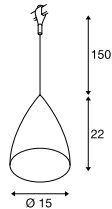

TONGA®
EASYTEC® II, PD, E14

SOCKET
INSIDE

- Keramikschild

Produktangaben

 230V ~50Hz
 Material: Aluminium / Glas

1,07

150

Maßzeichnung

Leuchtmittelpfehlung

 LED E14 4,5W 280°
 2700K 470lm
 5kWh/1000h
Art. Nr. 1002128

 LED E14 6,5W 280°
 2700K 480lm
 7kWh/1000h
Art. Nr. 560372

Leuchtmittelangaben

 max. 60W C35
 Ø: 5 cm max. L: 13 cm max.

Variante	Art. Nr.
E14 C35	
■ glänzend weiß / schwarz	184530
E14 C35	
■ glänzend weiß / grau	184534