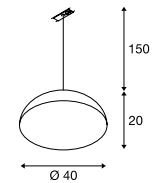

FORCHINI M 40 TRACK 1Ph., E27

SOCKET
INSIDE

- Doppelwandige Konstruktion mit innenliegendem Reflektor
- Textilkabel in Gehäusefarbe

Produktangaben

230V ~50Hz
Material: Aluminium / Stahl

1,52 150

Maßzeichnung

Leuchtmittelangaben

max. 40W A60
Ø: 6,8 cm max. L: 15,2 cm max.

Variante	Art. Nr.
E27 A60 ■ schwarz / gold Adapter silbergrau	143930
E27 A60 ■ weiß / gold Adapter weiß	143931
E27 A60 ■ schwarz / gold Adapter schwarz	143932