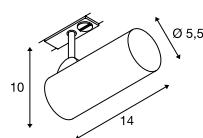

143580 521

1000712 521

HELIA 50 TRACK
1Ph.

- Premium LED mit CRI>90

Produktangaben

220-240V ~50/60Hz | 500mA
Systemleistung: 11W
Material: Aluminium

Maßzeichnung

Variante	Art. Nr.
750lm 3000K CRI>90	
■ schwarz	143580
750lm 3000K CRI>90	
□ weiß	143581

ENOLA C TRACK
1Ph.

Produktangaben

220-240V ~50/60Hz | 500mA
Systemleistung: 11W
Material: Aluminium / Glas

Maßzeichnung

Variante	Art. Nr.
900lm 3000K CRI>80 35°	
■ schwarz	1000711
900lm 3000K CRI>80 35°	
□ weiß	143941
900lm 3000K CRI>80 55°	
■ schwarz	1000712
900lm 3000K CRI>80 55°	
□ weiß	143951