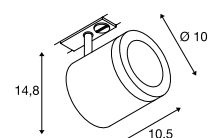

ENOLA C TRACK
1Ph.

Produktangaben

220-240V ~50/60Hz | 500mA
Systemleistung: 11W
Material: Aluminium / Glas

Maßzeichnung

Variante	Art. Nr.
900lm 3000K CRI>80 35°	
■ schwarz	1000711
900lm 3000K CRI>80 35°	
□ weiß	143941
900lm 3000K CRI>80 55°	
■ schwarz	1000712
900lm 3000K CRI>80 55°	
□ weiß	143951