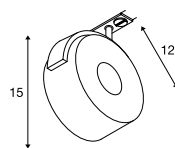

143731 519

**KALU TRACK**  
1Ph., PHASE

**KALU TRACK**  
1Ph., QPAR111

**Produktangaben**

220-240V ~50/60Hz  
Systemleistung: 13W  
Material: Aluminium  
Dimmbar: C

**Maßzeichnung**

**Produktangaben**

230V ~50Hz  
Material: Aluminium / Kunststoff

**Maßzeichnung**

**Leuchtmittelempfehlung**

LED GU10 13W 55°  
2700K 840lm  
13kWh/1000h  
Art. Nr. 1003094

LED GU10 13W 30°  
2700K 1100lm  
13kWh/1000h  
Art. Nr. 1001242

**Leuchtmittelangaben**

max. 75W QPAR111