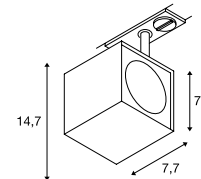

144013 512

143350 517

ALTRA DICE TRACK

1Ph., QPAR51

SOCKET
INSIDE

Produktangaben

230V ~50/60Hz
Material: Aluminium

Maßzeichnung