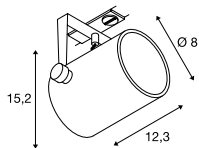

EURO SPOT TRACK
1Ph. QPAR51

SOCKET
INSIDE

EURO SPOT TRACK
1Ph.

LED
INSIDE

Produktangaben

230V ~50Hz
Material: Aluminium / Glas

0,47

350°

90°

Maßzeichnung

Produktangaben

230V ~50Hz
Systemleistung: 11W
Material: Aluminium

0,65

30000

350°

Maßzeichnung