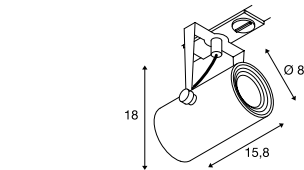

EURO SPOT TRACK
1Ph. QPAR51

SOCKET
INSIDE

EURO SPOT TRACK
1Ph.

LED
INSIDE

Produktangaben

230V ~50Hz
Material: Aluminium / Glas

0,47

350°

90°

Maßzeichnung

Produktangaben

230V ~50Hz
Systemleistung: 11W
Material: Aluminium

0,65

30000

350°

Maßzeichnung