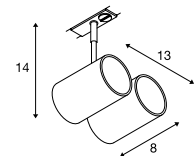

BIMA
1Ph., double, QPAR51

SOCKET
INSIDE

Produktangaben

220-240V ~50/60Hz
Material: Aluminium

Maßzeichnung

Leuchtmittlempfehlung

LED GU10 6W 36°
3000K 460lm
6kWh/1000h
Art. Nr. 1005080

LED GU10 6W 36°
4000K 460lm
6kWh/1000h
Art. Nr. 1005083

Leuchtmittelangaben

2x max. 50W QPAR51
Ø: 5 cm max. L: 5,7 cm max.

Variante	Art. Nr.
GU10 QPAR51	
■ schwarz	143430
□ weiß	143431
■ grau	143432