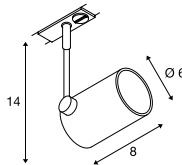

143440 515

143430 515

BIMA
1Ph., single, QPAR51

SOCKET
INSIDE

Produktangaben

220-240V ~50/60Hz
Material: Aluminium

Maßzeichnung

Leuchtmittlempfehlung

LED GU10 6W 36°
3000K 460lm
6kWh/1000h
Art. Nr. 1005080

LED GU10 5,5W 38°
2700K 400lm
6kWh/1000h
Art. Nr. 1001030

Leuchtmittelangaben

max. 50W QPAR51
Ø: 5 cm max. L: 5,7 cm max.

Variante	Art. Nr.
GU10 QPAR51	
■ schwarz	143440
□ weiß	143441
■ grau	143442

BIMA
1Ph., double, QPAR51

SOCKET
INSIDE

Produktangaben

220-240V ~50/60Hz
Material: Aluminium

Maßzeichnung

Leuchtmittlempfehlung

LED GU10 6W 36°
3000K 460lm
6kWh/1000h
Art. Nr. 1005080

LED GU10 6W 36°
4000K 460lm
6kWh/1000h
Art. Nr. 1005083