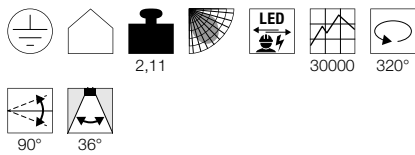

NOBLO SPOT
1Ph., Triple Track Set

PURI TRACK
1Ph., Triple Track Set

Produktangaben

220-240V ~50/60Hz | 350mA
Systemleistung: 22,5W
Material: Aluminium

2,11

30000

320°

90°

36°

Hinweis

Das Set besteht aus:

- 2x 1m Hochvoltschiene
- 1x Einspeiser/Längsverbinder
- 1x 2 Endkappen
- 3x Leuchtenkopf NOBLO

Produktangaben

230V ~50Hz
Systemleistung: 12,9W
Material: Aluminium

3,1

340°