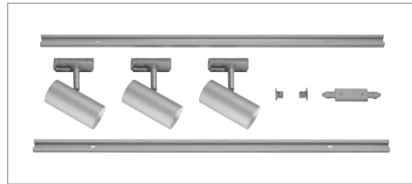

NOBLO SPOT
1Ph., Triple Track Set

PURI TRACK
1Ph., Triple Track Set

Produktangaben

220-240V ~50/60Hz | 350mA
Systemleistung: 22,5W
Material: Aluminium

2,11

30000

320°

90°

36°

Hinweis

Das Set besteht aus:

- 2x 1m Hochvoltschiene
- 1x Einspeiser/Längsverbinder
- 1x 2 Endkappen
- 3x Leuchtenkopf NOBLO

Produktangaben

230V ~50Hz
Systemleistung: 12,9W
Material: Aluminium

3,1

340°

85°

Hinweis

Das Set besteht aus:

- 2x 1m Hochvoltschiene
- 1x Längsverbinder
- 1x 2 Endkappen
- 3x Leuchtenkopf PURI
- 3x LED GU10 Leuchtmittel
- 3x Dekoring für GU10

Leuchtmittelangaben

3x 4,3W LED GU10 51mm