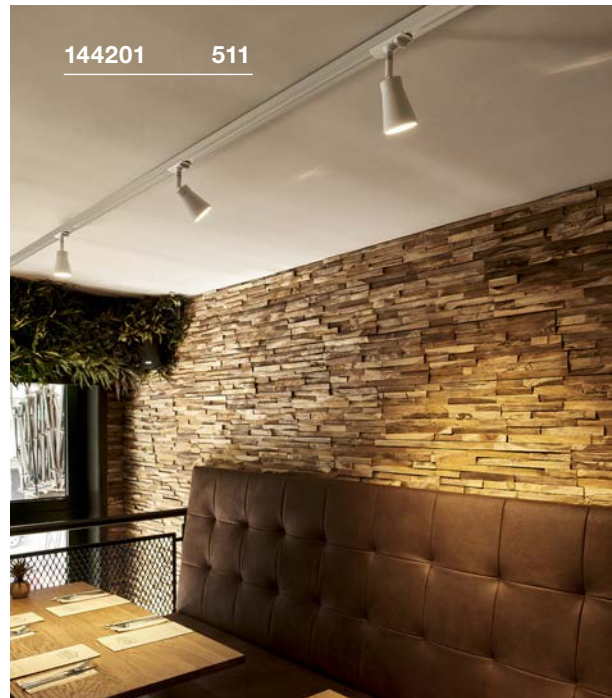

NOBLO SPOT
1Ph., Triple Track Set

PURI TRACK
1Ph., Triple Track Set

Produktangaben

220-240V ~50/60Hz | 350mA
Systemleistung: 22,5W
Material: Aluminium

2,11

30000

320°

90°

36°

Hinweis

Das Set besteht aus:

- 2x 1m Hochvoltschiene
- 1x Einspeiser/Längsverbinder
- 1x 2 Endkappen
- 3x Leuchtenkopf NOBLO

Produktangaben

230V ~50Hz
Systemleistung: 12,9W
Material: Aluminium

3,1

340°

85°

Hinweis

Das Set besteht aus:

- 2x 1m Hochvoltschiene
- 1x Längsverbinder
- 1x 2 Endkappen
- 3x Leuchtenkopf PURI
- 3x LED GU10 Leuchtmittel
- 3x Dekoring für GU10

Leuchtmittelangaben

3x 4,3W LED GU10 51mm

Variante	Art. Nr.
1860lm | 2700K | CRI>80	
■ schwarz	1002610
1860lm | 2700K | CRI>80	
□ weiß	1002611
1860lm | 2700K | CRI>80	
■ grau	1002612

Variante	Art. Nr.
GU10 | LED GU10 51mm	
■ schwarz	143190
GU10 | LED GU10 51mm	
□ weiß	143191
GU10 | LED GU10 51mm	
■ grau	143194