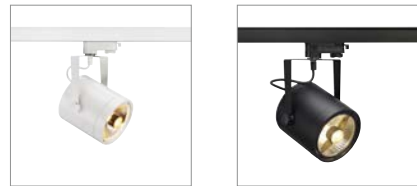

**EURO SPOT TRACK**  
3Ph., QPAR51

SOCKET  
INSIDE

**Produktangaben**

230V ~50Hz  
Material: Aluminium / Glas

0,48 350° 90°

**Maßzeichnung**

**Leuchtmittlempfehlung**

LED GU10 3,7W 36°  
2700K 260lm  
4kWh/1000h  
Art. Nr. 560122

LED 6W 36°  
2700K 460lm  
6kWh/1000h  
Art. Nr. 1005075

**Leuchtmittelangaben**

max. 25W QPAR51

Variante	Art. Nr.
GU10   QPAR51	
■ schwarz	153850
GU10   QPAR51	
□ weiß	153851
GU10   QPAR51	
■ grau	153854

**EURO SPOT TRACK**  
3Ph., QPAR111

SOCKET  
INSIDE

**Produktangaben**

230V ~50Hz  
Material: Aluminium

0,87 350° 90°

**Maßzeichnung**

**Leuchtmittlempfehlung**

LED GU10 13W 55°  
4000K 950lm  
13kWh/1000h  
Art. Nr. 1003095