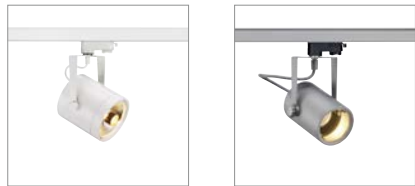

**EURO SPOT TRACK**  
3Ph., QPAR51

SOCKET  
INSIDE

**Produktangaben**

230V ~50Hz  
Material: Aluminium / Glas

0,48 350° 90°

**Maßzeichnung**

**Leuchtmittlempfehlung**

LED GU10 3,7W 36°  
2700K 260lm  
4kWh/1000h  
Art. Nr. 560122

LED 6W 36°  
2700K 460lm  
6kWh/1000h  
Art. Nr. 1005075

**Leuchtmittelangaben**

max. 25W QPAR51

Variante	Art. Nr.
GU10   QPAR51	
■ schwarz	153850
GU10   QPAR51	
□ weiß	153851
GU10   QPAR51	
■ grau	153854

**EURO SPOT TRACK**  
3Ph., QPAR111

SOCKET  
INSIDE

**Produktangaben**

230V ~50Hz  
Material: Aluminium

0,87 350° 90°

**Maßzeichnung**

**Leuchtmittlempfehlung**

LED GU10 13W 55°  
4000K 950lm  
13kWh/1000h  
Art. Nr. 1003095