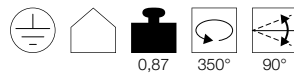

**EURO SPOT TRACK**  
3Ph., QPAR111

SOCKET  
INSIDE

**Produktangaben**

230V ~50Hz  
Material: Aluminium

0,87 350° 90°

**Maßzeichnung**

**Leuchtmittlempfehlung**

LED GU10 13W 55°  
4000K 950lm  
13kWh/1000h  
Art. Nr. 1003095