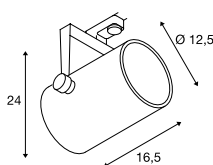

**EURO SPOT TRACK**  
3Ph., QPAR51

SOCKET  
INSIDE

**Produktangaben**

230V ~50Hz  
Material: Aluminium / Glas

0,48 350° 90°

**Maßzeichnung**

**Leuchtmittlempfehlung**

LED GU10 3,7W 36°  
2700K 260lm  
4kWh/1000h  
Art. Nr. 560122

**EURO SPOT TRACK**  
3Ph., QPAR111

SOCKET  
INSIDE

**Produktangaben**

230V ~50Hz  
Material: Aluminium

0,87 350° 90°

**Maßzeichnung**

**Leuchtmittlempfehlung**

LED GU10 13W 55°  
4000K 950lm  
13kWh/1000h  
Art. Nr. 1003095