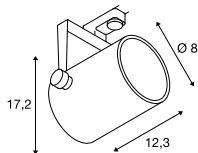

**EURO SPOT TRACK**  
3Ph., QPAR51

SOCKET  
INSIDE

**Produktangaben**

230V ~50Hz  
Material: Aluminium / Glas

0,48 350° 90°

**Maßzeichnung**

**Leuchtmittlempfehlung**

LED GU10 3,7W 36°  
2700K 260lm  
4kWh/1000h  
Art. Nr. 560122

**EURO SPOT TRACK**  
3Ph., QPAR111

SOCKET  
INSIDE

**Produktangaben**

230V ~50Hz  
Material: Aluminium

0,87 350° 90°

**Maßzeichnung**

**Leuchtmittlempfehlung**

LED GU10 13W 55°  
4000K 950lm  
13kWh/1000h  
Art. Nr. 1003095