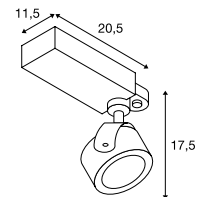

152601 493

KALU TRACK
3Ph., PHASE

Produktangaben

220-240V ~50/60Hz
Systemleistung: 13W
Material: Aluminium
Dimmbar: C

Maßzeichnung

KALU TRACK
3Ph., PHASE

Produktangaben

220-240V ~50/60Hz | 350mA
Systemleistung: 17W
Material: Aluminium / Polycarbonat (PC)
Dimmbar: C

Maßzeichnung

153600 493

Variante	Art. Nr.
860lm 3000K CRI>80	
■ schwarz	152600
860lm 3000K CRI>80	
□ weiß	152601

Variante	Art. Nr.
1000lm 3000K CRI>80 24°	
■ schwarz	153600
1000lm 3000K CRI>80 60°	
■ schwarz	1000769