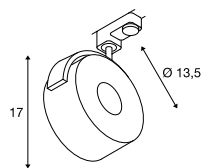

152601 493

KALU TRACK
3Ph., PHASE

Produktangaben

220-240V ~50/60Hz
Systemleistung: 13W
Material: Aluminium
Dimmbar: C

Maßzeichnung

KALU TRACK
3Ph., PHASE

Produktangaben

220-240V ~50/60Hz | 350mA
Systemleistung: 17W
Material: Aluminium / Polycarbonat (PC)
Dimmbar: C

Maßzeichnung

153600 493

Variante	Art. Nr.
860lm 3000K CRI>80	
■ schwarz	152600
860lm 3000K CRI>80	
□ weiß	152601

Variante	Art. Nr.
1000lm 3000K CRI>80 24°	
■ schwarz	153600
1000lm 3000K CRI>80 60°	
■ schwarz	1000769