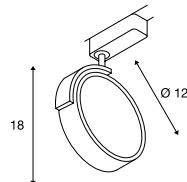

KALU TRACK
3Ph., QPAR111

SOCKET
INSIDE

Produktangaben

230V ~50Hz
Material: Aluminium / Kunststoff

Maßzeichnung

Leuchtmittlempfehlung

LED GU10 13W 30°
2700K 1100lm
13kWh/1000h
Art. Nr. 1001242

LED GU10 13W 30°
4000K 1100lm
13kWh/1000h
Art. Nr. 1003087

Leuchtmittelangaben

max. 75W QPAR111

Variante	Art. Nr.
GU10 QPAR111	
■ schwarz	152610
GU10 QPAR111	
□ weiß	152611
GU10 QPAR111	
■ grau	152614

KALU TRACK
3Ph., QR111

SOCKET
INSIDE

Produktangaben

230V ~50Hz | 12V AC
Material: Aluminium / Kunststoff

Maßzeichnung

Leuchtmittlempfehlung

LED G53 15W 40°
2700K 750lm
17kWh/1000h
Art. Nr. 560232

LED G53 15W 40°
3000K 760lm
17kWh/1000h
Art. Nr. 560234

Leuchtmittelangaben

max. 50W QR111

Variante	Art. Nr.
G53 QR111	
■ schwarz	153580
G53 QR111	
□ weiß	153581
G53 QR111	
■ grau	153584