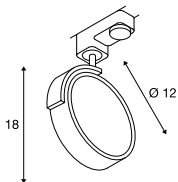

KALU TRACK
3Ph., QPAR111

SOCKET
INSIDE

Produktangaben

230V ~50Hz
Material: Aluminium / Kunststoff

Maßzeichnung

Leuchtmittlempfehlung

LED GU10 13W 30°
2700K 1100lm
13kWh/1000h
Art. Nr. 1001242

LED GU10 13W 30°
4000K 1100lm
13kWh/1000h
Art. Nr. 1003087

Leuchtmittelangaben

max. 75W QPAR111

Variante	Art. Nr.
GU10 QPAR111	
■ schwarz	152610
GU10 QPAR111	
□ weiß	152611
GU10 QPAR111	
■ grau	152614

KALU TRACK
3Ph., QR111

SOCKET
INSIDE

Produktangaben

230V ~50Hz | 12V AC
Material: Aluminium / Kunststoff

Maßzeichnung

Leuchtmittlempfehlung

LED G53 15W 40°
2700K 750lm
17kWh/1000h
Art. Nr. 560232

LED G53 15W 40°
3000K 760lm
17kWh/1000h
Art. Nr. 560234

Leuchtmittelangaben

max. 50W QR111

Variante	Art. Nr.
G53 QR111	
■ schwarz	153580
G53 QR111	
□ weiß	153581
G53 QR111	
■ grau	153584