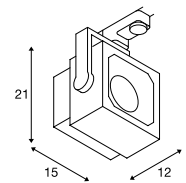

Maßzeichnung

Variante	Art. Nr.
2100lm | 3000K | CRI>90 | 60°	
■ schwarz	152750
2100lm | 3000K | CRI>90 | 60°	
□ weiß	152751
2100lm | 3000K | CRI>90 | 60°	
■ grau	152754
1950lm | 3000K | CRI>90 | 90°	
■ schwarz	152760
1950lm | 3000K | CRI>90 | 90°	
□ weiß	152761
1950lm | 3000K | CRI>90 | 90°	
■ grau	152764

Variante	Art. Nr.
2150lm | 4000K | CRI>90 | 60°	
■ schwarz	152780
2150lm | 4000K | CRI>90 | 60°	
□ weiß	152781
2150lm | 4000K | CRI>90 | 60°	
■ grau	152784
2050lm | 4000K | CRI>90 | 90°	
■ schwarz	152790
2050lm | 4000K | CRI>90 | 90°	
□ weiß	152791
2050lm | 4000K | CRI>90 | 90°	
■ grau	152794