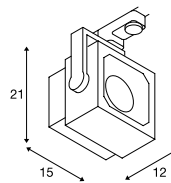

152780 487

152781 487

**EURO CUBE**  
3Ph.

**Produktangaben**

220-240V ~50/60Hz  
Systemleistung: 28,5W  
Material: Aluminium

**Maßzeichnung**

**EURO CUBE**  
3Ph.

**Produktangaben**