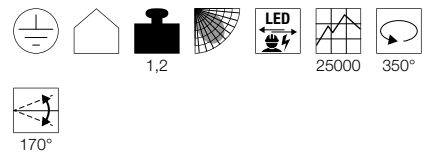

152780 487

152781 487

**EURO CUBE**  
3Ph.

**Produktangaben**

220-240V ~50/60Hz  
Systemleistung: 28,5W  
Material: Aluminium

**Maßzeichnung**

**EURO CUBE**  
3Ph.

**Produktangaben**

220-240V ~50/60Hz  
Systemleistung: 28,5W  
Material: Aluminium

**Maßzeichnung**

Variante	Art. Nr.
2100lm   3000K   CRI>90   60°	
■ schwarz	<b>152750</b>
2100lm   3000K   CRI>90   60°	
□ weiß	<b>152751</b>
2100lm   3000K   CRI>90   60°	
■ grau	<b>152754</b>
1950lm   3000K   CRI>90   90°	
■ schwarz	<b>152760</b>
1950lm   3000K   CRI>90   90°	
□ weiß	<b>152761</b>
1950lm   3000K   CRI>90   90°	
■ grau	<b>152764</b>