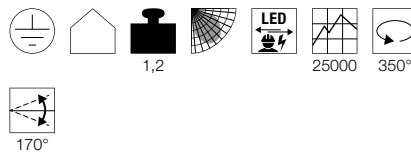

152780 487

152781 487

**EURO CUBE**  
3Ph.

**Produktangaben**

220-240V ~50/60Hz  
Systemleistung: 28,5W  
Material: Aluminium

**Maßzeichnung**

**EURO CUBE**  
3Ph.

**Produktangaben**

220-240V ~50/60Hz  
Systemleistung: 28,5W  
Material: Aluminium

**Maßzeichnung**

Variante	Art. Nr.
2100lm   3000K   CRI>90   60°	
■ schwarz	<b>152750</b>
2100lm   3000K   CRI>90   60°	
□ weiß	<b>152751</b>
2100lm   3000K   CRI>90   60°	
■ grau	<b>152754</b>
1950lm   3000K   CRI>90   90°	
■ schwarz	<b>152760</b>
1950lm   3000K   CRI>90   90°	
□ weiß	<b>152761</b>
1950lm   3000K   CRI>90   90°	
■ grau	<b>152764</b>