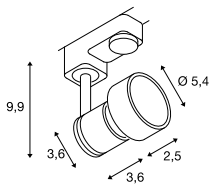

PURI
3Ph., QPAR51

SOCKET
INSIDE

Produktangaben

220-240V ~50/60Hz
Material: Aluminium / Polycarbonat (PC)

Maßzeichnung

Hinweis

Dekoring für QPAR51 inkl.

Leuchtmittlempfehlung

LED GU10 6W 36°
4000K 460lm
6kWh/1000h
Art. Nr. 1005081

Leuchtmittelangaben

max. 50W QPAR51
Ø: 11 cm max. L: 7,8 cm max.
optional: QPAR111

Variante	Art. Nr.
GU10 QPAR51	
■ schwarz	153560
GU10 QPAR51	
□ weiß	153561
GU10 QPAR51	
■ grau	153564