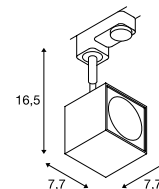

152320 479

ALTRA DICE TRACK
3Ph., QPAR51
SOCKET
INSIDE

Produktangaben

 220-240V ~50/60Hz
 Material: Aluminium

Maßzeichnung

Leuchtmittlempfehlung

 LED GU10 6W 36°
 3000K 460lm
 6kWh/1000h
 Art. Nr. 1005080

 LED GU10 6W 36°
 4000K 460lm
 6kWh/1000h
 Art. Nr. 1005083

Leuchtmittelangaben

 max. 50W QPAR51
 Ø: 5 cm max. L: 5,7 cm max.

| Variante | Art. Nr. |
|---------------|----------|
| GU10 QPAR51 | |
| ■ schwarz | 152320 |
| GU10 QPAR51 | |
| □ weiß | 152321 |