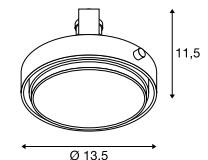

AIXLIGHT® PRO
EL, QPAR111 Modul

SOCKET
INSIDE

Produktangaben

230V ~50Hz
Material: Aluminium / Kunststoff

Maßzeichnung

Leuchtmittlempfehlung

LED GU10 13W 55°
4000K 950lm
13kWh/1000h
Art. Nr. 1003095

LED GU10 13W 30°
4000K 1100lm
13kWh/1000h
Art. Nr. 1003087

Leuchtmittelangaben

max. 75W QPAR111

AIXLIGHT® PRO
1 FRAMELESS

Stahl
L: 15,5 cm B: 15,5 cm T: 18,5 cm
Gewicht: 2,15 kg
1 Stk.

Variante	Art. Nr.
■ schwarz	115151

AIXLIGHT® PRO
2 FRAMELESS

Stahl
L: 31,5 cm B: 15,5 cm T: 18,5 cm
Gewicht: 3,5 kg
1 Stk.