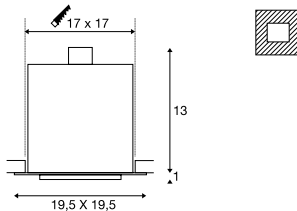

**Produktangaben**

230V ~50Hz  
Material: Aluminium / Stahl

1,9

115536 434

**Maßzeichnung**

**Hinweis**

Materialstärke Einbaufäche: 25 mm max.

**Leuchtmittlempfehlung**

**Maßzeichnung**

**Hinweis**

Materialstärke Einbaufäche: 25 mm max.

**Leuchtmittlempfehlung**

LED GU10 13W 30°  
2700K 1100lm  
13kWh/1000h  
Art. Nr. 1001242

LED GU10 7W 25°  
3000K 730lm  
8kWh/1000h  
Art. Nr. 1001570