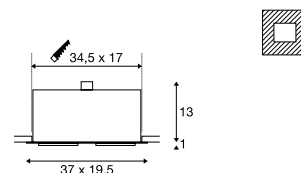

**Produktangaben**

230V ~50Hz  
Material: Aluminium / Stahl

1,9

115536 434

**Maßzeichnung**

**Hinweis**

Materialstärke Einbaufäche: 25 mm max.

**Leuchtmittlempfehlung**

**Maßzeichnung**

**Hinweis**

Materialstärke Einbaufäche: 25 mm max.

**Leuchtmittlempfehlung**

LED GU10 13W 30°  
2700K 1100lm  
13kWh/1000h  
Art. Nr. 1001242

LED GU10 7W 25°  
3000K 730lm  
8kWh/1000h  
Art. Nr. 1001570