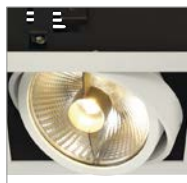

115551 435

**KADUX**  
EL, single, QPAR111

SOCKET  
INSIDE

**Produktangaben**

230V ~50Hz  
Material: Aluminium / Stahl

1,1

**KADUX**  
EL, double, QPAR111

SOCKET  
INSIDE

**Produktangaben**

230V ~50Hz  
Material: Aluminium / Stahl

1,9

115536 434

**Maßzeichnung**

**Hinweis**

Materialstärke Einbaufäche: 25 mm max.

**Leuchtmittlempfehlung**