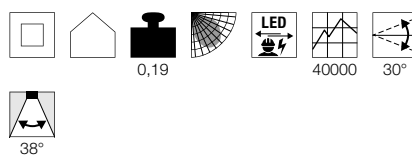

113956 427

1003058 427

NEW TRIA 68
Single, rund, CS

- Premium LED
- Einbautiefe <40 mm
- Komfortabler Deckenausschnitt für Standard-Bohrkrone

Produktangaben

220-240V ~50/60Hz | 350mA
Systemleistung: 5,3W
Material: Aluminium

Maßzeichnung

Hinweis

Clipfedern
Materialstärke Einbafläche: 20 mm

Variante	Art. Nr.
300lm 2700K CRI80	
■ matt schwarz	1003058
300lm 2700K CRI80	
□ matt weiß	1003059
300lm 2700K CRI80	
■ gebürstet aluminium	1003060
300lm 3000K CRI80	
■ matt schwarz	1003057
300lm 3000K CRI80	
□ matt weiß	113951
300lm 3000K CRI80	
■ gebürstet aluminium	113956