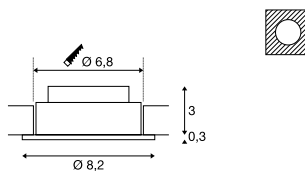

113956 427

1003058 427

NEW TRIA 68
Single, rund, CS

- Premium LED
- Einbautiefe <40 mm
- Komfortabler Deckenausschnitt für Standard-Bohrkrone

Produktangaben

220-240V ~50/60Hz | 350mA
Systemleistung: 5,3W
Material: Aluminium

Maßzeichnung

Hinweis

Clipfedern
Materialstärke Einbafläche: 20 mm

Variante	Art. Nr.
300lm 2700K CRI80	
■ matt schwarz	1003058
300lm 2700K CRI80	
□ matt weiß	1003059
300lm 2700K CRI80	
■ gebürstet aluminium	1003060
300lm 3000K CRI80	
■ matt schwarz	1003057
300lm 3000K CRI80	
□ matt weiß	113951
300lm 3000K CRI80	
■ gebürstet aluminium	113956

NEW TRIA 68
Single, quadratisch, CS

- Premium LED
- Einbautiefe <40 mm
- Komfortabler Deckenausschnitt für Standard-Bohrkrone

Produktangaben

220-240V ~50/60Hz | 350mA
Systemleistung: 5,3W
Material: Aluminium

Maßzeichnung

Hinweis

Clipfedern
Materialstärke Einbafläche: 20 mm

Variante	Art. Nr.
300lm 2700K CRI80	
■ matt schwarz	1003062
300lm 2700K CRI80	
□ matt weiß	1003063
300lm 2700K CRI80	
■ gebürstet aluminium	1003064
300lm 3000K CRI80	
■ matt schwarz	1003061
300lm 3000K CRI80	
□ matt weiß	113961
300lm 3000K CRI80	
■ gebürstet aluminium	113966