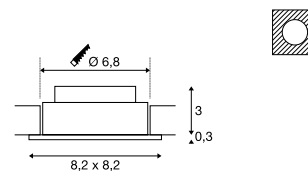

Maßzeichnung

Hinweis

Clipfedern
Materialstärke Einbafläche: 20 mm

Variante	Art. Nr.
300lm 2700K CRI80	
■ matt schwarz	1003058
300lm 2700K CRI80	
□ matt weiß	1003059
300lm 2700K CRI80	
■ gebürstet aluminium	1003060
300lm 3000K CRI80	
■ matt schwarz	1003057
300lm 3000K CRI80	
□ matt weiß	113951
300lm 3000K CRI80	
■ gebürstet aluminium	113956

NEW TRIA 68
Single, quadratisch, CS

- Premium LED
- Einbautiefe <40 mm
- Komfortabler Deckenausschnitt für Standard-Bohrkrone

Produktangaben

220-240V ~50/60Hz | 350mA
Systemleistung: 5,3W
Material: Aluminium

Maßzeichnung

Hinweis

Clipfedern
Materialstärke Einbafläche: 20 mm

Variante	Art. Nr.
300lm 2700K CRI80	
■ matt schwarz	1003062
300lm 2700K CRI80	
□ matt weiß	1003063
300lm 2700K CRI80	
■ gebürstet aluminium	1003064
300lm 3000K CRI80	
■ matt schwarz	1003061
300lm 3000K CRI80	
□ matt weiß	113961
300lm 3000K CRI80	
■ gebürstet aluminium	113966