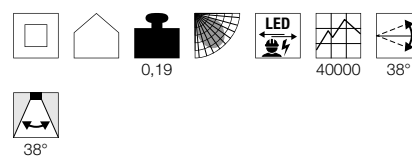

Produktangaben

220-240V ~50/60Hz | 350mA
Systemleistung: 5,3W
Material: Aluminium