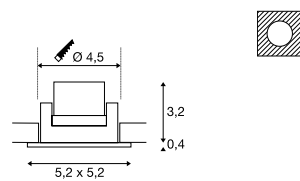

**NEW TRIA 45**  
Single, quadratisch, CS

**Produktangaben**

220-240V ~50/60Hz | 700mA  
Systemleistung: 4,4W  
Material: Aluminium

**Maßzeichnung**

**Hinweis**

Clipfedern  
Materialstärke Einbaufäche: 20 mm max.