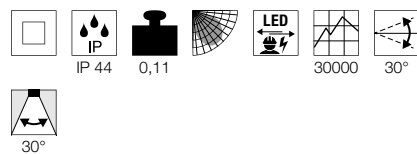

**NEW TRIA 45**  
Single, rund, CS

**Produktangaben**

220-240V ~50/60Hz | 700mA  
Systemleistung: 4,4W  
Material: Aluminium

**Maßzeichnung**

**Hinweis**

Clipfedern  
Materialstärke Einbaufäche: 20 mm max.

**NEW TRIA 45**  
Single, quadratisch, CS

**Produktangaben**

220-240V ~50/60Hz | 700mA  
Systemleistung: 4,4W  
Material: Aluminium

**Maßzeichnung**

**Hinweis**

Clipfedern  
Materialstärke Einbaufäche: 20 mm max.