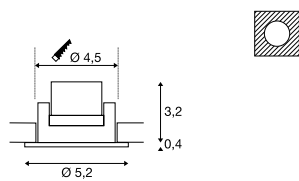

**NEW TRIA 45**  
Single, rund, CS

**Produktangaben**

220-240V ~50/60Hz | 700mA  
Systemleistung: 4,4W  
Material: Aluminium

**Maßzeichnung**

**Hinweis**

Clipfedern  
Materialstärke Einbaufäche: 20 mm max.

**NEW TRIA 45**  
Single, quadratisch, CS

**Produktangaben**

220-240V ~50/60Hz | 700mA  
Systemleistung: 4,4W  
Material: Aluminium

**Maßzeichnung**

**Hinweis**

Clipfedern  
Materialstärke Einbaufäche: 20 mm max.