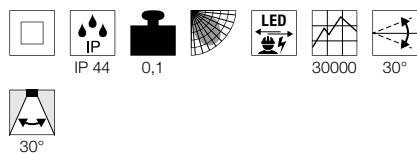

**NEW TRIA 45**  
Single, rund, CS

**Produktangaben**

220-240V ~50/60Hz | 700mA  
Systemleistung: 4,4W  
Material: Aluminium

**Maßzeichnung**

**Hinweis**

Clipfedern  
Materialstärke Einbaufäche: 20 mm max.

**NEW TRIA 45**  
Single, quadratisch, CS

**Produktangaben**

220-240V ~50/60Hz | 700mA  
Systemleistung: 4,4W  
Material: Aluminium

**Maßzeichnung**

**Hinweis**

Clipfedern  
Materialstärke Einbaufäche: 20 mm max.