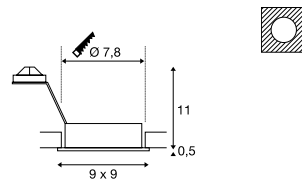

NEW TRIA 78
Single, rund, LS, QPAR51

NEW TRIA 78
Single, quadratisch, LS, QPAR51

Produktangaben

220-240V ~50/60Hz
Material: Aluminium

Maßzeichnung

Hinweis

Blattfedern
Materialstärke Einbaufäche: 20 mm max.

Leuchtmittlempfehlung

LED GU10 5,5W 38°
2700K 400lm
6kWh/1000h
Art. Nr. 1001030

LED GU10 3,7W 36°
2700K 260lm
4kWh/1000h
Art. Nr. 560122

Leuchtmittelangaben

max. 50W QPAR51

Variante	Art. Nr.
GU10 QPAR51	
■ schwarz	111710
GU10 QPAR51	
□ weiß	111711
GU10 QPAR51	
■ aluminium	111716

Produktangaben

220-240V ~50/60Hz
Material: Aluminium

Maßzeichnung

Hinweis

Blattfedern
Materialstärke Einbaufäche: 20 mm max.

Leuchtmittlempfehlung

LED 6W 36°
2700K 460lm
6kWh/1000h
Art. Nr. 1005075

LED GU10 4W 36°
2700K 300lm
4kWh/1000h
Art. Nr. 1004972