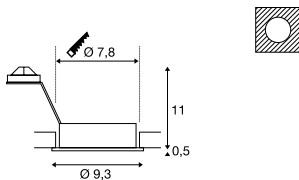

NEW TRIA 78
Single, rund, LS, QPAR51

NEW TRIA 78
Single, quadratisch, LS, QPAR51

Produktangaben

220-240V ~50/60Hz
Material: Aluminium

Maßzeichnung

Hinweis

Blattfedern
Materialstärke Einbaufäche: 20 mm max.

Leuchtmittlempfehlung

LED GU10 5,5W 38°
2700K 400lm
6kWh/1000h
Art. Nr. 1001030

LED GU10 3,7W 36°
2700K 260lm
4kWh/1000h
Art. Nr. 560122

Leuchtmittelangaben

max. 50W QPAR51

Variante	Art. Nr.
GU10 QPAR51	
■ schwarz	111710
GU10 QPAR51	
□ weiß	111711
GU10 QPAR51	
■ aluminium	111716

Produktangaben

220-240V ~50/60Hz
Material: Aluminium

Maßzeichnung

Hinweis

Blattfedern
Materialstärke Einbaufäche: 20 mm max.

Leuchtmittlempfehlung

LED 6W 36°
2700K 460lm
6kWh/1000h
Art. Nr. 1005075

LED GU10 4W 36°
2700K 300lm
4kWh/1000h
Art. Nr. 1004972