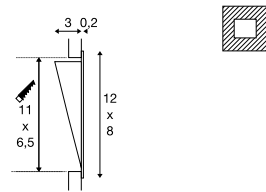

DOWNUNDER PUR 80 EL

DOWNUNDER PUR 120 EL

DOWNUNDER PUR 150 EL

Produktangaben

350mA | 3,6W
Material: Aluminium / Stahl

Produktangaben

350mA | 3,6W
Material: Aluminium / Stahl

Produktangaben

500mA | 5,2W
Material: Aluminium / Stahl

Maßzeichnung

Maßzeichnung

Maßzeichnung

Hinweis

Beim Anschluss mehrerer Leuchten ist auf Reihenschaltung zu achten!
Materialstärke Einbaufäche: 15 mm max.
MP Stecker inkl. / Treiber exkl.

Hinweis

Beim Anschluss mehrerer Leuchten ist auf Reihenschaltung zu achten!
Materialstärke Einbaufäche: 15 mm max.
AMP Stecker inkl. / Treiber exkl.

Hinweis

Beim Anschluss mehrerer Leuchten ist auf Reihenschaltung zu achten!
Materialstärke Einbaufäche: 15 mm max.
AMP Stecker inkl. / Treiber exkl.