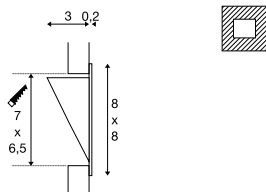

DOWNUNDER PUR 80 EL

DOWNUNDER PUR 120 EL

DOWNUNDER PUR 150 EL

Produktangaben

350mA | 3,6W
Material: Aluminium / Stahl

Produktangaben

350mA | 3,6W
Material: Aluminium / Stahl

Produktangaben

500mA | 5,2W
Material: Aluminium / Stahl

Maßzeichnung

Maßzeichnung

Maßzeichnung

Hinweis

Beim Anschluss mehrerer Leuchten ist auf Reihenschaltung zu achten!
Materialstärke Einbaufäche: 15 mm max.
MP Stecker inkl. / Treiber exkl.

Hinweis

Beim Anschluss mehrerer Leuchten ist auf Reihenschaltung zu achten!
Materialstärke Einbaufäche: 15 mm max.
AMP Stecker inkl. / Treiber exkl.

Hinweis

Beim Anschluss mehrerer Leuchten ist auf Reihenschaltung zu achten!
Materialstärke Einbaufäche: 15 mm max.
AMP Stecker inkl. / Treiber exkl.