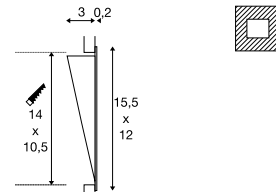

500mA | 5,2W
Material: Aluminium / Stahl

Maßzeichnung

Maßzeichnung

Maßzeichnung

Hinweis

Beim Anschluss mehrerer Leuchten ist auf Reihenschaltung zu achten!
Materialstärke Einbaufäche: 15 mm max.
MP Stecker inkl. / Treiber exkl.

Hinweis

Beim Anschluss mehrerer Leuchten ist auf Reihenschaltung zu achten!
Materialstärke Einbaufäche: 15 mm max.
AMP Stecker inkl. / Treiber exkl.

Hinweis

Beim Anschluss mehrerer Leuchten ist auf Reihenschaltung zu achten!
Materialstärke Einbaufäche: 15 mm max.
AMP Stecker inkl. / Treiber exkl.