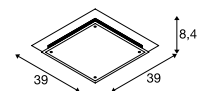

155236 360

GLASSA

CW, quadratisch, E27

SOCKET
INSIDE

Produktangaben

230V ~50Hz
Material: satiniertes Glas/Stahl

3,8

Maßzeichnung

155180 361

Leuchtmittlempfehlung

LED E27 9W 240°
3000K 810lm
10kWh/1000h
Art. Nr. 1001031

LED E27 9W 240°
4000K 850lm
9kWh/1000h
Art. Nr. 1002827

Leuchtmittelangaben

2x max. 60W
Ø: 4,8 cm max. L: 14,8 cm max.