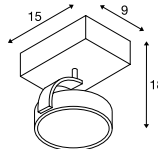

KALU
CW, QPAR111

KALU
CW, single, QPAR111

SOCKET
INSIDE

Maßzeichnung

Leuchtmittelangaben

max. 75W QPAR111

Variante	Art. Nr.
GU10 QPAR111 0,44 kg	
■ schwarz	1000702
GU10 QPAR111 0,44 kg	
□ weiß	147301
GU10 QPAR111 0,44 kg	
■ aluminium	147306

KALU
CW, double, QPAR111

SOCKET
INSIDE

Maßzeichnung

Leuchtmittelangaben

2x max. 75W QPAR111

Variante	Art. Nr.
GU10 QPAR111 0,8 kg	
■ schwarz	1000703
GU10 QPAR111 0,8 kg	
□ weiß	147311
GU10 QPAR111 0,8 kg	
■ aluminium	147316

SOCKET
INSIDE

Maßzeichnung

Leuchtmittelangaben

3x max. 75W QPAR111

Variante	Art. Nr.
GU10 QPAR111 1,23 kg	
■ schwarz	1000704
GU10 QPAR111 1,23 kg	
□ weiß	147321
GU10 QPAR111 1,23 kg	
■ aluminium	147326

KALU
CW, quad, QPAR111