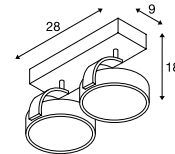

KALU
CW, QPAR111

KALU
CW, single, QPAR111

SOCKET
INSIDE

Maßzeichnung

Leuchtmittelangaben

max. 75W QPAR111

Variante	Art. Nr.
GU10 QPAR111 0,44 kg	
■ schwarz	1000702
GU10 QPAR111 0,44 kg	
□ weiß	147301
GU10 QPAR111 0,44 kg	
■ aluminium	147306

KALU
CW, double, QPAR111

SOCKET
INSIDE

Maßzeichnung

Leuchtmittelangaben

2x max. 75W QPAR111

Variante	Art. Nr.
GU10 QPAR111 0,8 kg	
■ schwarz	1000703
GU10 QPAR111 0,8 kg	
□ weiß	147311
GU10 QPAR111 0,8 kg	
■ aluminium	147316

SOCKET
INSIDE

Maßzeichnung

Leuchtmittelangaben

3x max. 75W QPAR111

Variante	Art. Nr.
GU10 QPAR111 1,23 kg	
■ schwarz	1000704
GU10 QPAR111 1,23 kg	
□ weiß	147321
GU10 QPAR111 1,23 kg	
■ aluminium	147326

KALU
CW, quad, QPAR111

SOCKET
INSIDE

Maßzeichnung

Leuchtmittelangaben

4x max. 75W QPAR111

Variante	Art. Nr.
GU10 QPAR111 1,7 kg	
■ schwarz	1002023
GU10 QPAR111 1,7 kg	
□ weiß	1002024
GU10 QPAR111 1,7 kg	
■ aluminium	1002025

KALU CW QPAR111
ersetzt
KALU CW QR111