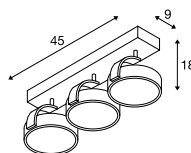

KALU
CW, QPAR111

KALU
CW, single, QPAR111

SOCKET
INSIDE

Maßzeichnung

Leuchtmittelangaben

max. 75W QPAR111

Variante	Art. Nr.
GU10 QPAR111 0,44 kg	
■ schwarz	1000702
GU10 QPAR111 0,44 kg	
□ weiß	147301
GU10 QPAR111 0,44 kg	
■ aluminium	147306

KALU
CW, double, QPAR111

SOCKET
INSIDE

Maßzeichnung

Leuchtmittelangaben

2x max. 75W QPAR111

Variante	Art. Nr.
GU10 QPAR111 0,8 kg	
■ schwarz	1000703
GU10 QPAR111 0,8 kg	
□ weiß	147311
GU10 QPAR111 0,8 kg	
■ aluminium	147316

SOCKET
INSIDE

Maßzeichnung

Leuchtmittelangaben

3x max. 75W QPAR111

Variante	Art. Nr.
GU10 QPAR111 1,23 kg	
■ schwarz	1000704
GU10 QPAR111 1,23 kg	
□ weiß	147321
GU10 QPAR111 1,23 kg	
■ aluminium	147326

KALU
CW, quad, QPAR111

SOCKET
INSIDE

Maßzeichnung

Leuchtmittelangaben

4x max. 75W QPAR111

Variante	Art. Nr.
GU10 QPAR111 1,7 kg	
■ schwarz	1002023
GU10 QPAR111 1,7 kg	
□ weiß	1002024
GU10 QPAR111 1,7 kg	
■ aluminium	1002025

KALU CW QPAR111
ersetzt
KALU CW QR111