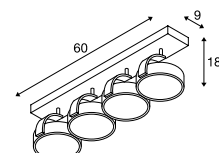

KALU
CW, QPAR111

KALU
CW, single, QPAR111

SOCKET
INSIDE

Maßzeichnung

Leuchtmittelangaben

max. 75W QPAR111

Variante	Art. Nr.
GU10 QPAR111 0,44 kg	
■ schwarz	1000702
GU10 QPAR111 0,44 kg	
□ weiß	147301
GU10 QPAR111 0,44 kg	
■ aluminium	147306

KALU
CW, double, QPAR111

SOCKET
INSIDE

Maßzeichnung

Leuchtmittelangaben

2x max. 75W QPAR111

Variante	Art. Nr.
GU10 QPAR111 0,8 kg	
■ schwarz	1000703
GU10 QPAR111 0,8 kg	
□ weiß	147311
GU10 QPAR111 0,8 kg	
■ aluminium	147316

SOCKET
INSIDE

Maßzeichnung

Leuchtmittelangaben

3x max. 75W QPAR111

Variante	Art. Nr.
GU10 QPAR111 1,23 kg	
■ schwarz	1000704
GU10 QPAR111 1,23 kg	
□ weiß	147321
GU10 QPAR111 1,23 kg	
■ aluminium	147326

KALU
CW, quad, QPAR111

SOCKET
INSIDE

Maßzeichnung

Leuchtmittelangaben

4x max. 75W QPAR111

Variante	Art. Nr.
GU10 QPAR111 1,7 kg	
■ schwarz	1002023
GU10 QPAR111 1,7 kg	
□ weiß	1002024
GU10 QPAR111 1,7 kg	
■ aluminium	1002025

KALU CW QPAR111
ersetzt
KALU CW QR111