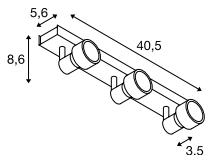

SOCKET
INSIDE

Maßzeichnung

PURI
CW, double, QPAR51

SOCKET
INSIDE

Maßzeichnung

Leuchtmittelangaben

max. 50W QPAR51

Variante	Art. Nr.
GU10 QPAR51 0,27 kg	
■ schwarz	147360
GU10 QPAR51 0,27 kg	
□ weiß	147361

Leuchtmittelangaben

2x max. 50W QPAR51

Variante	Art. Nr.
GU10 QPAR51 0,62 kg	
■ schwarz	147370
GU10 QPAR51 0,62 kg	
□ weiß	147371

PURI
CW, triple, QPAR51

SOCKET
INSIDE

Maßzeichnung

Leuchtmittelangaben

3x max. 50W QPAR51

Variante	Art. Nr.
GU10 QPAR51 0,98 kg	
■ schwarz	147380
GU10 QPAR51 0,98 kg	
□ weiß	147381

PURI
CW, quad, QPAR51

SOCKET
INSIDE

Maßzeichnung

Leuchtmittelangaben

4x max. 50W QPAR51

Variante	Art. Nr.
GU10 QPAR51 1,25 kg	
■ schwarz	1002029
GU10 QPAR51 1,25 kg	
□ matt weiß	1002030