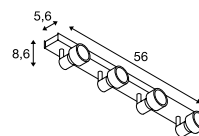

SOCKET
INSIDE

Maßzeichnung

PURI
CW, double, QPAR51

SOCKET
INSIDE

Maßzeichnung

Leuchtmittelangaben

max. 50W QPAR51

Variante	Art. Nr.
GU10 QPAR51 0,27 kg	
■ schwarz	147360
GU10 QPAR51 0,27 kg	
□ weiß	147361

Leuchtmittelangaben

2x max. 50W QPAR51

Variante	Art. Nr.
GU10 QPAR51 0,62 kg	
■ schwarz	147370
GU10 QPAR51 0,62 kg	
□ weiß	147371

PURI
CW, triple, QPAR51

SOCKET
INSIDE

Maßzeichnung

Leuchtmittelangaben

3x max. 50W QPAR51

Variante	Art. Nr.
GU10 QPAR51 0,98 kg	
■ schwarz	147380
GU10 QPAR51 0,98 kg	
□ weiß	147381

PURI
CW, quad, QPAR51

SOCKET
INSIDE

Maßzeichnung

Leuchtmittelangaben

4x max. 50W QPAR51

Variante	Art. Nr.
GU10 QPAR51 1,25 kg	
■ schwarz	1002029
GU10 QPAR51 1,25 kg	
□ matt weiß	1002030