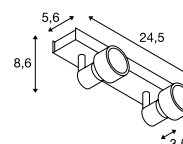

SOCKET
INSIDE

Maßzeichnung

PURI
CW, double, QPAR51

SOCKET
INSIDE

Maßzeichnung

Leuchtmittelangaben

max. 50W QPAR51

Variante	Art. Nr.
GU10 QPAR51 0,27 kg	
■ schwarz	147360
GU10 QPAR51 0,27 kg	
□ weiß	147361

Leuchtmittelangaben

2x max. 50W QPAR51

Variante	Art. Nr.
GU10 QPAR51 0,62 kg	
■ schwarz	147370
GU10 QPAR51 0,62 kg	
□ weiß	147371

PURI
CW, triple, QPAR51

SOCKET
INSIDE

Maßzeichnung

Leuchtmittelangaben

3x max. 50W QPAR51