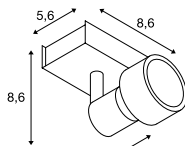

SOCKET
INSIDE

Maßzeichnung

PURI
CW, double, QPAR51

SOCKET
INSIDE

Maßzeichnung

Leuchtmittelangaben

max. 50W QPAR51

Variante	Art. Nr.
GU10 QPAR51 0,27 kg	
■ schwarz	147360
GU10 QPAR51 0,27 kg	
□ weiß	147361

Leuchtmittelangaben

2x max. 50W QPAR51

Variante	Art. Nr.
GU10 QPAR51 0,62 kg	
■ schwarz	147370
GU10 QPAR51 0,62 kg	
□ weiß	147371

PURI
CW, triple, QPAR51

SOCKET
INSIDE

Maßzeichnung

Leuchtmittelangaben

3x max. 50W QPAR51

Variante	Art. Nr.
GU10 QPAR51 0,98 kg	
■ schwarz	147380
GU10 QPAR51 0,98 kg	
□ weiß	147381

PURI
CW, quad, QPAR51

SOCKET
INSIDE

Maßzeichnung

Leuchtmittelangaben

4x max. 50W QPAR51

Variante	Art. Nr.
GU10 QPAR51 1,25 kg	
■ schwarz	1002029
GU10 QPAR51 1,25 kg	
□ matt weiß	1002030