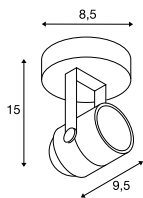

SPOT 79
CW, QPAR51

SOCKET
INSIDE

INDA
CW, QPAR51

SOCKET
INSIDE

Produktangaben

230V ~50Hz
Material: Aluminium

0,25 350° 180°

Produktangaben

230V ~50Hz
Material: Aluminium

0,3 350° 180°

Maßzeichnung

Maßzeichnung

Leuchtmittelempfehlung

LED GU10 5,5W 38°
2700K 400lm
6kWh/1000h
Art. Nr. 1001030

LED GU10 4W 36°
2700K 300lm
4kWh/1000h
Art. Nr. 1004972

Leuchtmittelempfehlung

LED GU10 6W 36°
3000K 460lm
6kWh/1000h
Art. Nr. 1005078

LED GU10 6W 36°
4000K 460lm
6kWh/1000h
Art. Nr. 1005083

Leuchtmittelangaben

max. 50W QPAR51
Ø: 5 cm max. L: 5,7 cm max.

Leuchtmittelangaben

max. 50W QPAR51
Ø: 5 cm max. L: 5,7 cm max.

Variante	Art. Nr.
GU10 QPAR51	
■ schwarz	132020
GU10 QPAR51	
□ weiß	132021
GU10 QPAR51	
■ grau	132024

Variante	Art. Nr.
GU10 QPAR51	
■ schwarz	147550
GU10 QPAR51	
□ weiß	147551
GU10 QPAR51	
■ aluminium	147559