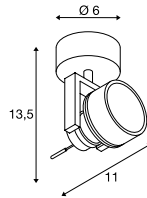

SPOT 79
CW, QPAR51

SOCKET
INSIDE

INDA
CW, QPAR51

SOCKET
INSIDE

Produktangaben

230V ~50Hz
Material: Aluminium

0,25 350° 180°

Produktangaben

230V ~50Hz
Material: Aluminium

0,3 350° 180°

Maßzeichnung

Maßzeichnung

Leuchtmittelempfehlung

LED GU10 5,5W 38°
2700K 400lm
6kWh/1000h
Art. Nr. 1001030

LED GU10 4W 36°
2700K 300lm
4kWh/1000h
Art. Nr. 1004972

max. 50W QPAR51
Ø: 5 cm max. L: 5,7 cm max.

Variante	Art. Nr.
GU10 QPAR51	
■ schwarz	132020
GU10 QPAR51	
□ weiß	132021
GU10 QPAR51	
■ grau	132024

Variante	Art. Nr.
GU10 QPAR51	
■ schwarz	147550
GU10 QPAR51	
□ weiß	147551
GU10 QPAR51	
■ aluminium	147559